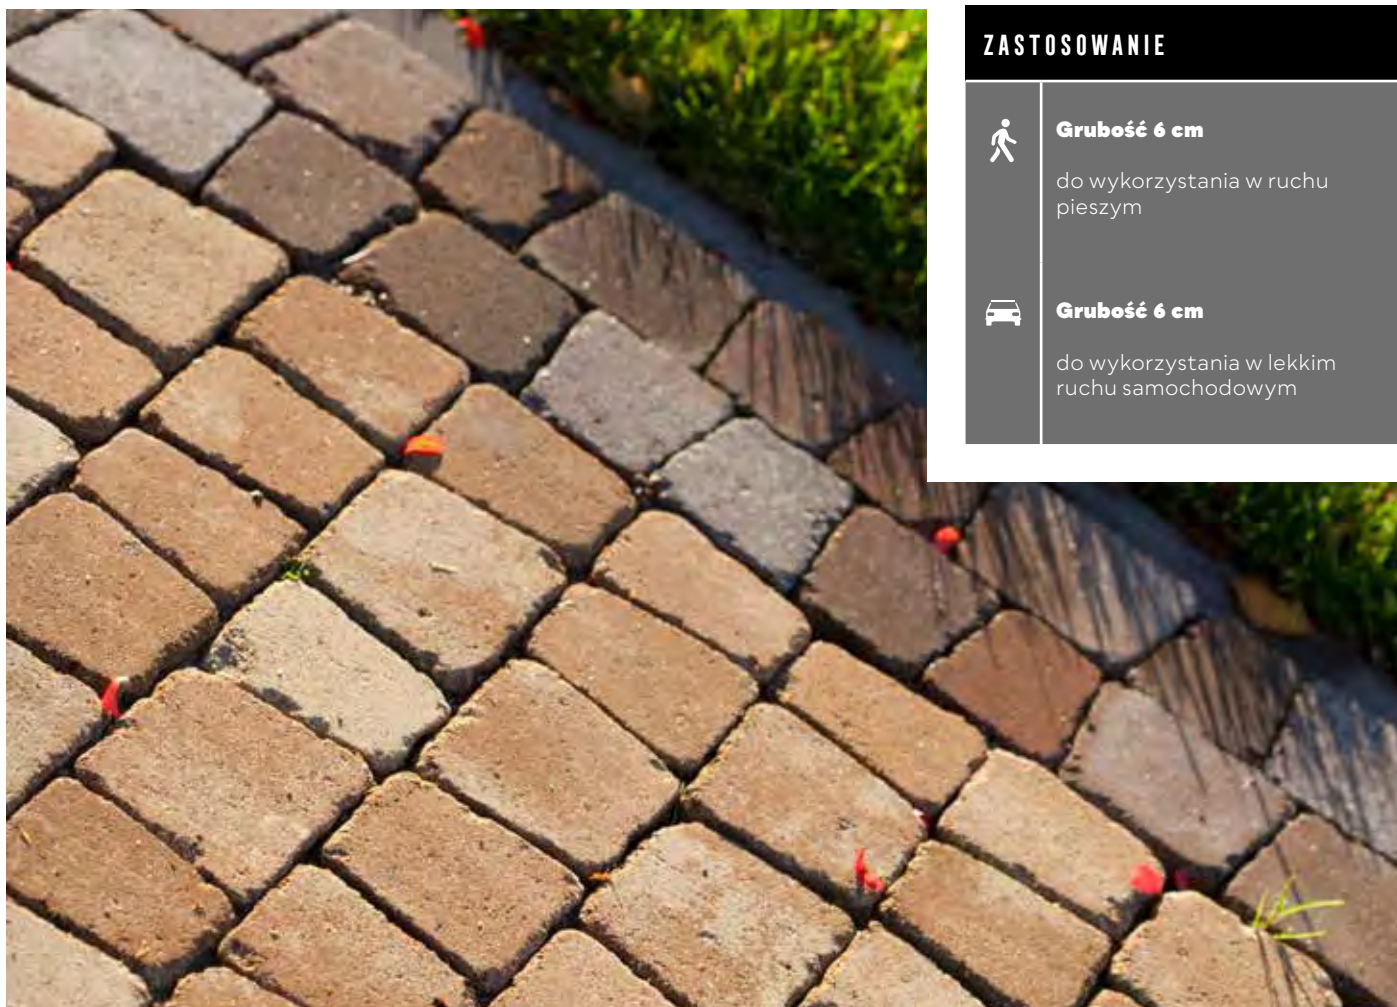

KOSTKI SZLACHETNE

FAKTURA: POSTARZANA | GR. [CM]: 6

ZASTOSOWANIE

Grubość 6 cm

do wykorzystania w ruchu pieszym

Grubość 6 cm

do wykorzystania w lekkim ruchu samochodowym

POLBRUK CARMINO