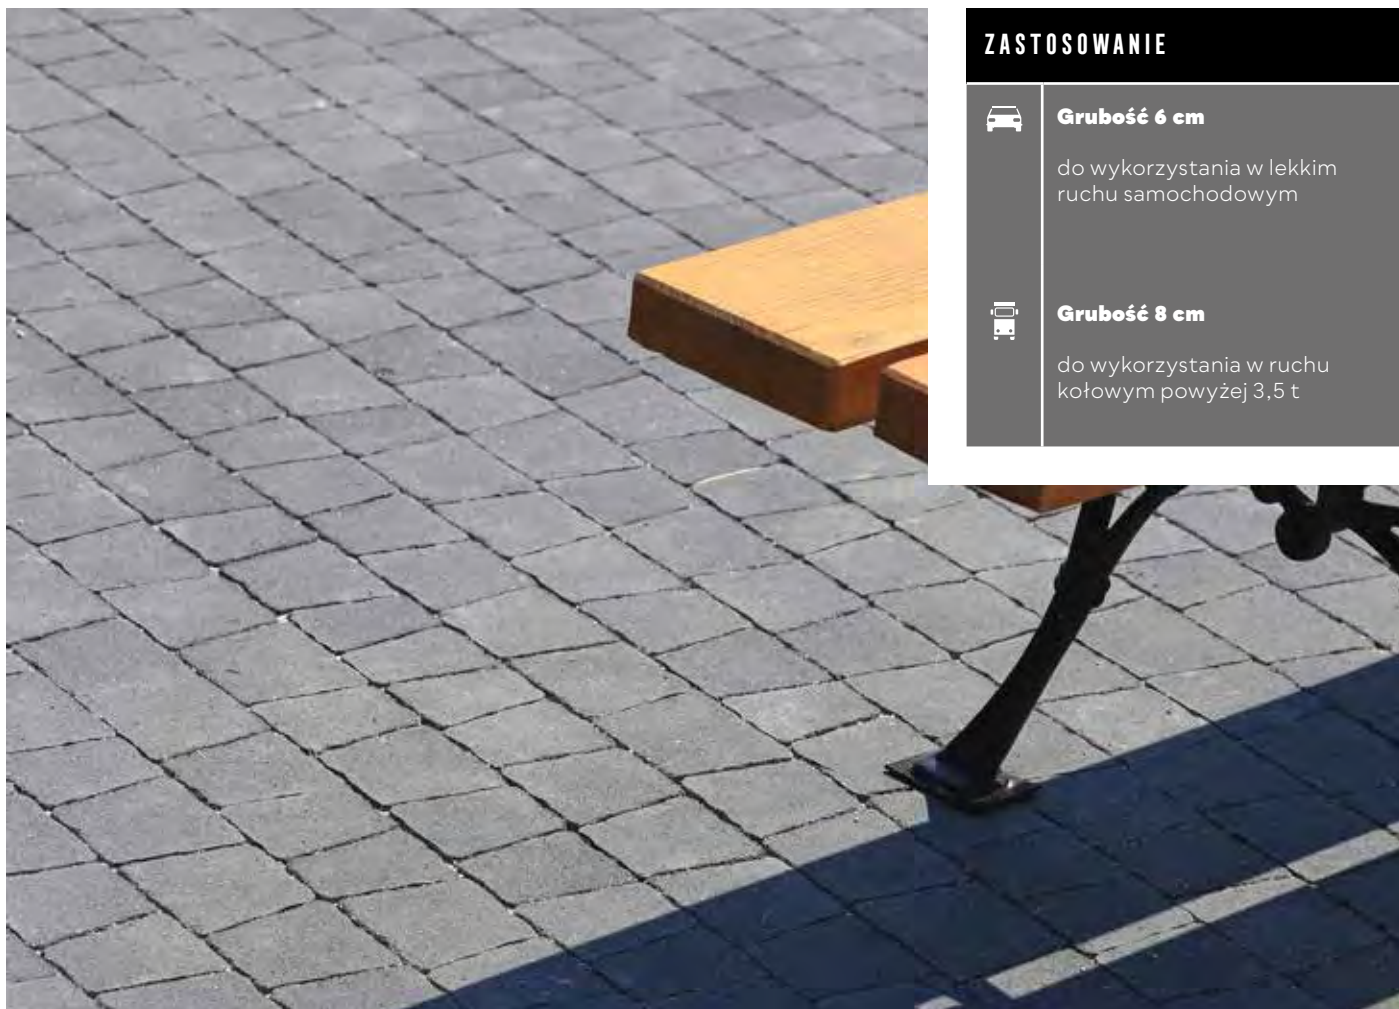

KOSTKI DEKORACYJNE

FAKTURA: GŁADKA | GR. [CM]: 6/8

ZASTOSOWANIE

Grubość 6 cm

do wykorzystania w lekkim ruchu samochodowym

Grubość 8 cm

do wykorzystania w ruchu kołowym powyżej 3,5 t

POLBRUK CARMINO

GR. [CM]	WYMIARY [CM]	FAKTURA	KOLORYSTYKA	J.M.	PAKOWANIE	
					ILOŚĆ NA PALECIE	WAGA KG
6	7,3/5,3×9,1	gładka	szary, grafitowy, brązowy	m²	8.88 - 9.86	1 219 - 1 352
	8,3/6,3×9,1					
	9,3/7,3×9,1					
8 †	10,3/8,3×9,1	szary, grafitowy			7.11 - 8.88	1 300 - 1 619
	11,3/9,3×9,1					

| komplet wymiarów na palecie | † produkt dostępny na zamówienie |

PRODUKT NA STRONIE WWW

ZESKANUJ
QR KOD
I POZNAJ
SZCZEGÓŁY
PRODUKTU!

KOLORYSTYKA

KLASYCZNE