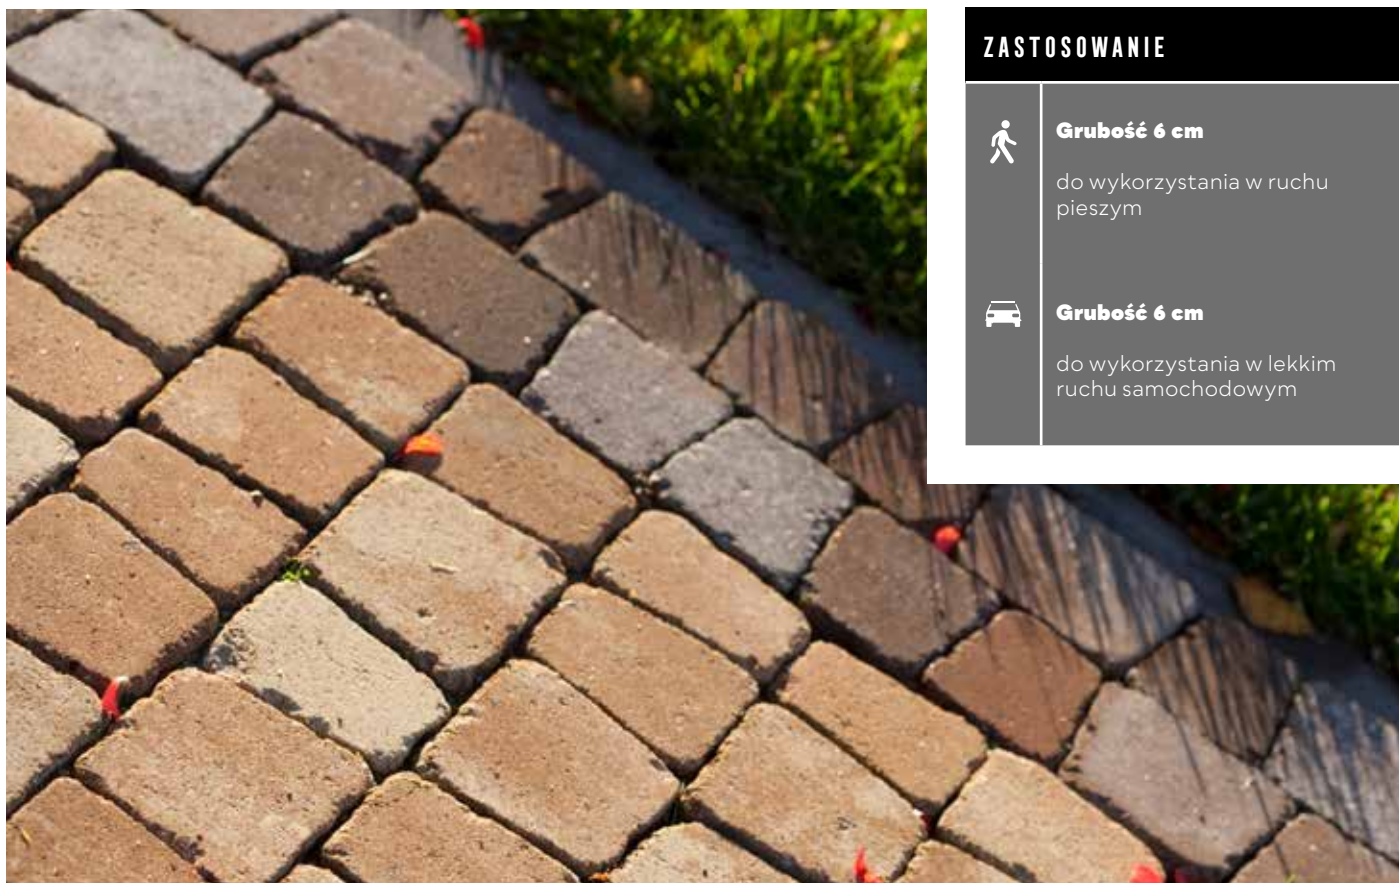

ZASTOSOWANIE

Grubość 6 cm

do wykorzystania w ruchu pieszym

Grubość 6 cm

do wykorzystania w lekkim ruchu samochodowym

POLBRUK CARMINO | POSTARZANA | MELANŻE | GR. [CM]: 6

GR. [CM]	WYMIARY [CM]	FAKTURA	KOLOR	J.M.	CENA NETTO [PLN]	CENA BRUTTO [PLN]
6	7,3/5,3×9,1 8,3/6,3×9,1 9,3/7,3×9,1 10,3/8,3×9,1 11,3/9,3×9,1	postarzana (*)	nerino (biało-szaro-czarny), latte (biało-jasnopiaskowy), hawaii (brązowo-pomarańczowy)	m ²	84,00	103,32