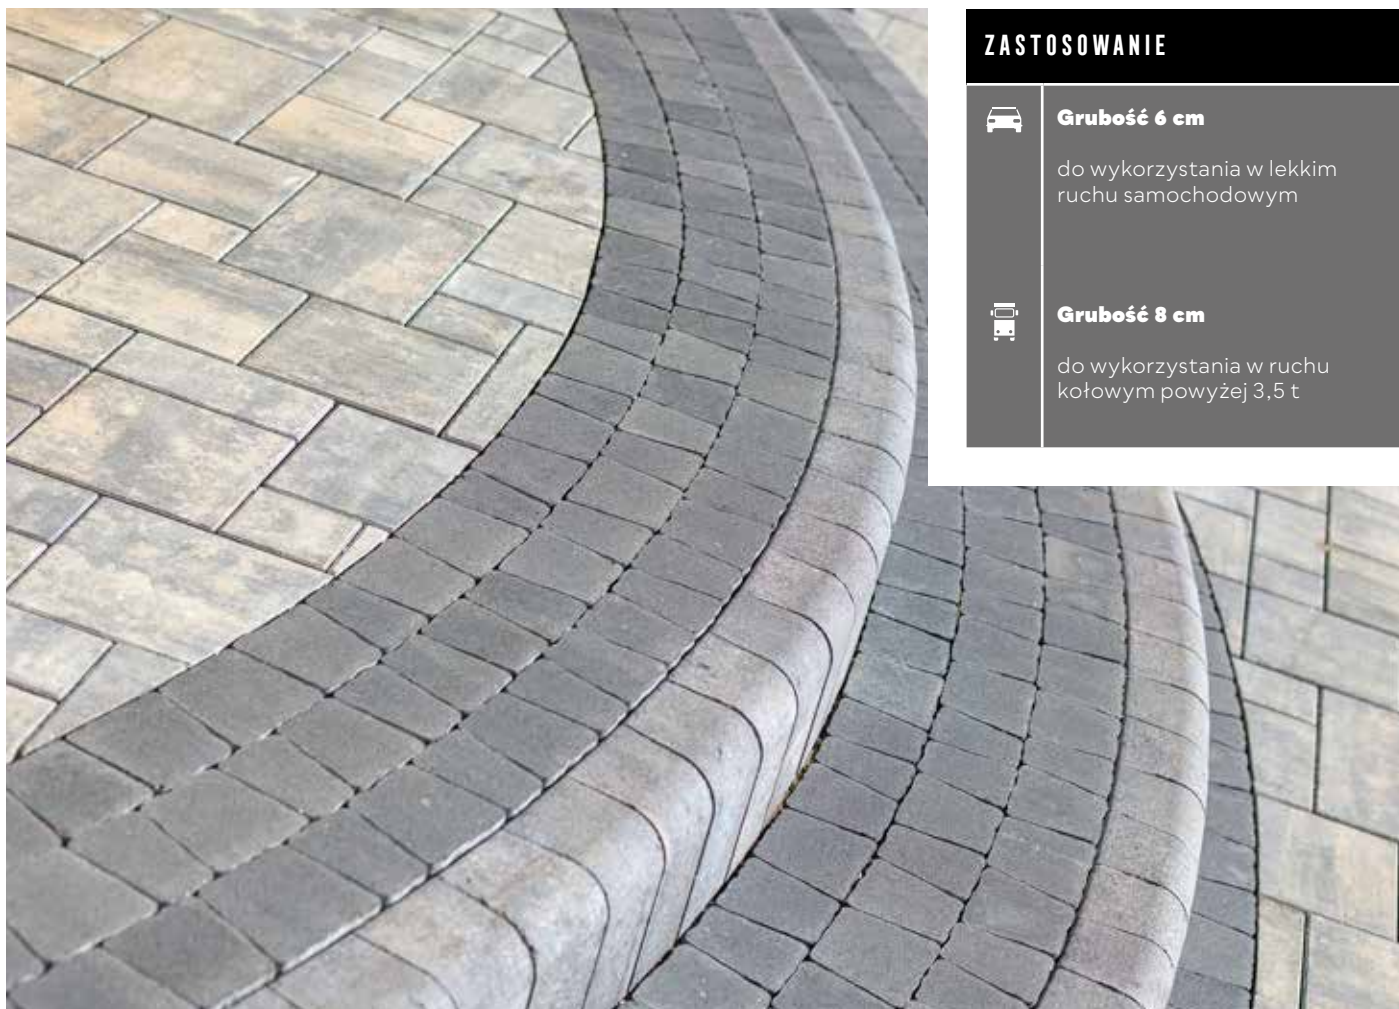

ZASTOSOWANIE

Grubość 6 cm

do wykorzystania w lekkim ruchu samochodowym

Grubość 8 cm

do wykorzystania w ruchu kołowym powyżej 3,5 t

POLBRUK CARMINO | GŁADKA | KOLORY KLASYCZNE | GR. [CM]: 6/8

GR. [CM]	WYMIARY [CM]	FAKTURA	KOLOR	J.M.	CENA NETTO [PLN]	CENA BRUTTO [PLN]
6	7,3/5,3×9,1	gładka	szary	m²	51,60	63,47
	8,3/6,3×9,1		grafitowy, brązowy		55,20	67,90
	9,3/7,3×9,1		szary		60,00	73,80
10,3/8,3×9,1	grafitowy		63,60		78,23	
8	11,3/9,3×9,1					

| komplet wymiarów na palecie | † produkt dostępny na zamówienie |

NA STRONIE WWW

KOLORYSTYKA | GŁADKA | KOLORY KLASYCZNE