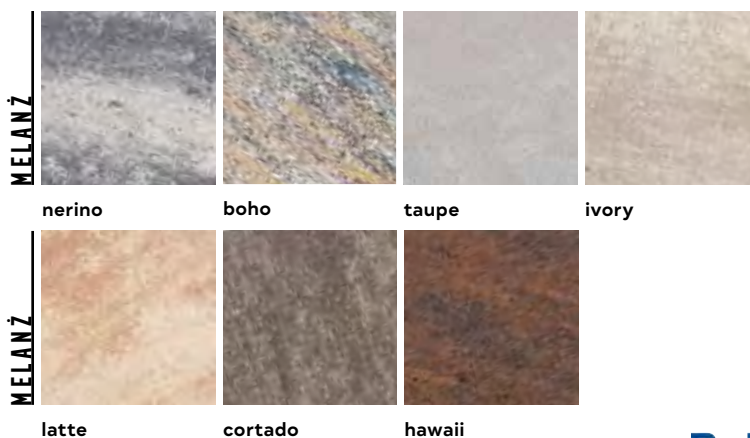

POLBRUK COMMIX

GR. [CM]	WYMIARY [CM]	DOSTĘPNOŚĆ W REGIONIE	FAKTURA	KOLORYSTYKA	J.M.	PAKOWANIE	
						ILOŚĆ NA PALECIE	WAGA KG
6	10×10 10×20 20×20 20×30	Zachód	gładka	nerino (biało-szaro-czarny), boho (biało-grafitowo-ochrowy), taupe (mokka-stalowo-biały), latte (biały-jasnopiaskowy), ivory (biało-beżowy), hawaii (brązowo-pomarańczowy), masala (brązowo-beżowy)	m²	9.6 - 10.8	1 316 - 1 478
		Północ		nerino (biało-szaro-czarny), taupe (mokka-stalowo-biały), ivory (biało-beżowy), latte (biały-jasnopiaskowy), hawaii (brązowo-pomarańczowy)			

| komplet wymiarów na palecie | kolorystyka Polbruk Commix dostępna w Regionach Centrum i Południe na stronie 14 | podział regionalny na stronie 4 - 5 |

PRODUKT NA STRONIE WWW

ZESKANUJ
QR KOD
I POZNAJ
SZCZEGÓŁY
PRODUKTU!

KOLORYSTYKA