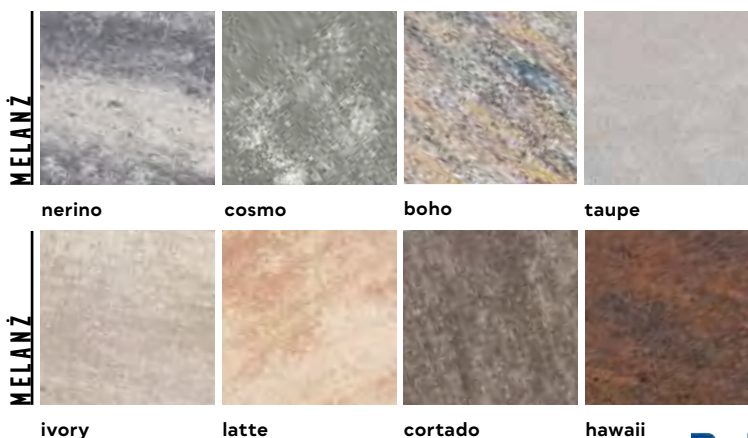

POLBRUK COMMIX

GR. [CM]	WYMIARY [CM]	DOSTĘPNOŚĆ W REGIONIE	FAKTURA	KOLORYSTYKA	J.M.	PAKOWANIE	
						ILOŚĆ NA PALECIE	WAGA KG
6	10×10 10×20 20×20 20×30	Centrum	gładka	nerino (biało-szaro-czarny), cosmo (grafitowo-szary), boho (biało-grafitowo-ochrowy), taupe (mokka-stalowo-biały), ivory (biało-beżowy), latte (biały-jasnopsiaskowy), cortado (brązowo-biały), hawaii (brązowo-pomarańczowy)	m²	9.6 - 10.8	1 316 - 1 478
		Południe		nerino (biało-szaro-czarny), boho (biało-grafitowo-ochrowy), taupe (mokka-stalowo-biały), ivory (biało-beżowy), latte (biały-jasnopsiaskowy), cortado (brązowo-biały), hawaii (brązowo-pomarańczowy)			

| komplet wymiarów na palecie | kolorystyka Polbruk Commix dostępna w Regionach Zachód i Północ na stronie 15 | podział regionalny na stronie 4 - 5 |

PRODUKT NA STRONIE WWW

ZESKANUJ
QR KOD
I POZNAJ
SZCZEGÓŁY
PRODUKTU!

KOLORYSTYKA