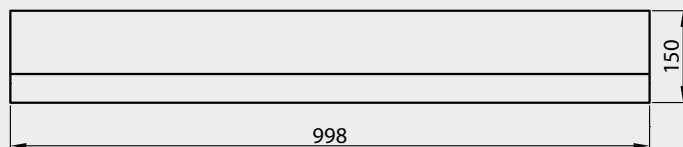

NA STRONIE WWW

KOLORYSTYKA | GŁADKA

szary

**ZASTOSOWANIE**

**Wysokość 25 cm**

obrzegowanie, wjazd

**KRAWĘŻNIK DROGOWY NISKI · 12/15 | GŁADKA | KOLORY KLASYCZNE | WYS. [CM]: 25**

WYS. [CM]	WYMIARY [CM]	FAKTURA	KOLOR	J.M.	CENA NETTO [PLN]	CENA BRUTTO [PLN]
25	12×100	gładka	szary		24,50	30,14
			grafitowy	szt.	28,70	35,30
	15×100		szary		29,70	36,53

| pojedynczy wymiar na palecie |

**NA STRONIE WWW**

**KOLORYSTYKA | GŁADKA | KOLORY KLASYCZNE**

szary

grafitowy