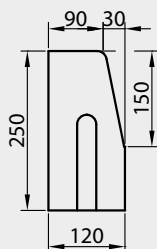

## ZASTOSOWANIE

Wysokość 30 cm

obrzegowanie, wjazd

## KRAWĘŻNIK DROGOWY 15 | GŁADKA | SZARY | WYS. [CM]: 30

WYS. [CM]	WYMIARY [CM]	FAKTURA	KOLOR	J.M.	CENA NETTO [PLN]	CENA BRUTTO [PLN]
30	15×100	gładka	szary	szt.	32,40	39,85
	15×50				20,30	24,97

| pojedynczy wymiar na palecie |

NA STRONIE WWW

KOLORYSTYKA | GŁADKA

szary

**ZASTOSOWANIE**

**Wysokość 25 cm**

obrzegowanie, wjazd

**KRAWĘŻNIK DROGOWY NISKI · 12/15 | GŁADKA | KOLORY KLASYCZNE | WYS. [CM]: 25**

WYS. [CM]	WYMIARY [CM]	FAKTURA	KOLOR	J.M.	CENA NETTO [PLN]	CENA BRUTTO [PLN]
25	12×100	gładka	szary		24,50	30,14
			grafitowy	szt.	28,70	35,30
	15×100		szary		29,70	36,53

## ZASTOSOWANIE

Wysokość 25 cm

obrzegowanie