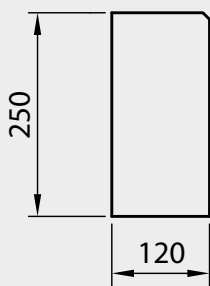

## KRAWĘŻNIK DROGOWY 15 | GŁADKA | SZARY | WYS. [CM]: 30

WYS. [CM]	WYMIARY [CM]	FAKTURA	KOLOR	J.M.	CENA NETTO [PLN]	CENA BRUTTO [PLN]
30	15×100	gładka	szary	szt.	32,40	39,85
	15×50				20,30	24,97

| pojedynczy wymiar na palecie |

NA STRONIE WWW

KOLORYSTYKA | GŁADKA

szary

**ZASTOSOWANIE**

**Wysokość 25 cm**

obrzegowanie, wjazd

**KRAWĘŻNIK DROGOWY NISKI · 12/15 | GŁADKA | KOLORY KLASYCZNE | WYS. [CM]: 25**

WYS. [CM]	WYMIARY [CM]	FAKTURA	KOLOR	J.M.	CENA NETTO [PLN]	CENA BRUTTO [PLN]
25	12×100	gładka	szary		24,50	30,14
			grafitowy	szt.	28,70	35,30
	15×100		szary		29,70	36,53

## ZASTOSOWANIE

Wysokość 25 cm

obrzegowanie

## OPORNIK 12 | GŁADKA | SZARY | WYS. [CM]: 25

WYS. [CM]	WYMIARY [CM]	FAKTURA	KOLOR	J.M.	CENA NETTO [PLN]	CENA BRUTTO [PLN]
25	12×100	<b>gładka</b>	szary	szt.	24,50	30,14

| pojedynczy wymiar na palecie |