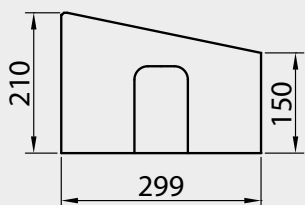

GALANTERIA

GŁADKA | SZARY | WYS. [CM]: 15/21

ZASTOSOWANIE

Wysokość 15/21 cm

obrzegowanie, wjazd