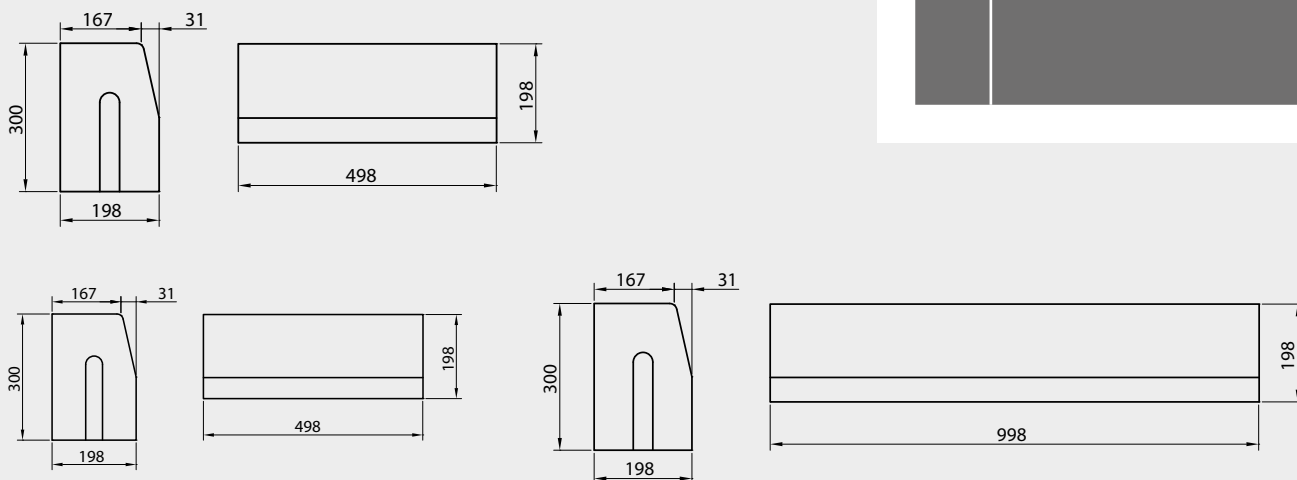

## ZASTOSOWANIE

Wysokość 25/30 cm

obrzegowanie