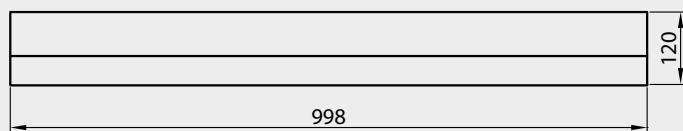

NA STRONIE WWW

KOLORYSTYKA | GŁADKA

szary

**ZASTOSOWANIE**

**Wysokość 25 cm**

obrzegowanie, wjazd

**KRAWĘŻNIK DROGOWY NISKI · 12/15 | GŁADKA | KOLORY KLASYCZNE | WYS. [CM]: 25**

WYS. [CM]	WYMIARY [CM]	FAKTURA	KOLOR	J.M.	CENA NETTO [PLN]	CENA BRUTTO [PLN]
25	12×100	gładka	szary		24,50	30,14
			grafitowy	szt.	28,70	35,30
	15×100		szary		29,70	36,53

| pojedynczy wymiar na palecie |

**NA STRONIE WWW**

**KOLORYSTYKA | GŁADKA | KOLORY KLASYCZNE**

szary

grafitowy