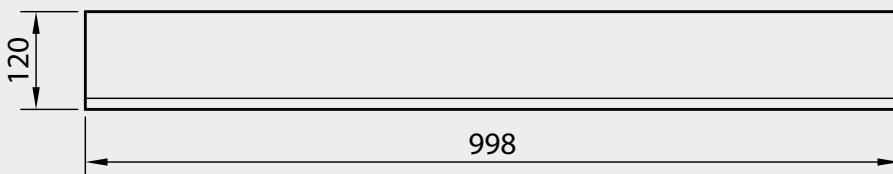

| pojedynczy wymiar na palecie |

**NA STRONIE WWW**

**KOLORYSTYKA | GŁADKA | KOLORY KLASYCZNE**

szary

grafitowy

## ZASTOSOWANIE

Wysokość 25 cm

obrzegowanie