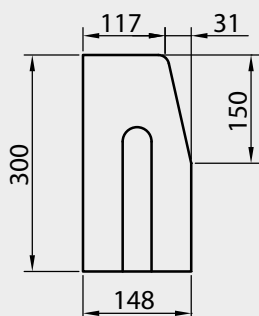

## ZASTOSOWANIE

Wysokość 30 cm

obrzegowanie, wjazd

## KRAWĘŻNIK DROGOWY 15 | GŁADKA | SZARY | WYS. [CM]: 30

WYS. [CM]	WYMIARY [CM]	FAKTURA	KOLOR	J.M.	CENA NETTO [PLN]	CENA BRUTTO [PLN]
30	15×100	gładka	szary	szt.	32,40	39,85
	15×50				20,30	24,97

| pojedynczy wymiar na palecie |

## ZASTOSOWANIE

Wysokość 25 cm

obrzegowanie

WYS. [CM]	WYMIARY [CM]	RODZAJ	FAKTURA	KOLOR	J.M.	CENA NETTO [PLN]	CENA BRUTTO [PLN]
30	15×75; R = 0,5 / 1 / 2 / 3 / 5 / 8 / 12 m	wypukły	<b>gładka</b>	szary	szt.	47,30	58,18

| liczba sztuk na 1/4 okręgu | pojedynczy wymiar na palecie |