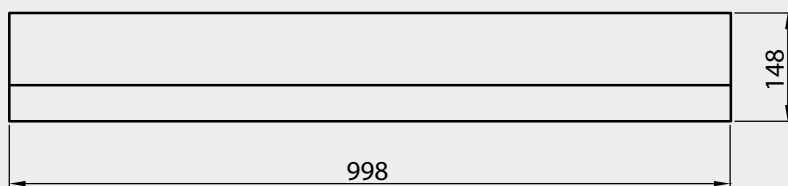

## ZASTOSOWANIE

Wysokość 30 cm

obrzegowanie, wjazd

## KRAWĘŻNIK DROGOWY 15 | GŁADKA | SZARY | WYS. [CM]: 30

WYS. [CM]	WYMIARY [CM]	FAKTURA	KOLOR	J.M.	CENA NETTO [PLN]	CENA BRUTTO [PLN]
30	15×100	gładka	szary	szt.	32,40	39,85
	15×50				20,30	24,97

| pojedynczy wymiar na palecie |