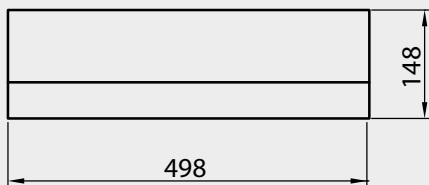

## ZASTOSOWANIE

Wysokość 30 cm

obrzegowanie, wjazd

## KRAWĘŻNIK DROGOWY 15 | GŁADKA | SZARY | WYS. [CM]: 30

WYS. [CM]	WYMIARY [CM]	FAKTURA	KOLOR	J.M.	CENA NETTO [PLN]	CENA BRUTTO [PLN]
30	15×100	gładka	szary	szt.	32,40	39,85
	15×50				20,30	24,97

| pojedynczy wymiar na palecie |