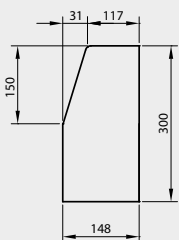

## KRAWĘŻNIK TRAPEZOWY | GŁADKA | SZARY | WYS. [CM]: 15/21

WYS. [CM]	WYMIARY [CM]	FAKTURA	KOLOR	J.M.	CENA NETTO [PLN]	CENA BRUTTO [PLN]
15/21	30×100	<b>gładka</b>	szary	szt.	45,00	55,35

| pojedynczy wymiar na palecie |  produkt dostępny na zamówienie |

NA STRONIE WWW

KOLORYSTYKA | GŁADKA

szary

**przekrój**  
wysokość: 30 cm  
długość: 75 cm

**ZASTOSOWANIE**

**Wysokość 30 cm**  
obrzegowanie

**KRAWĘŻNIK ŁUKOWY · 15 WKŁĘŚŁY | GŁADKA | SZARY | WYS. [CM]: 30**