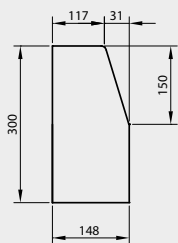

WYS. [CM]	WYMIARY [CM]	RODZAJ	FAKTURA	KOLOR	J.M.	CENA NETTO [PLN]	CENA BRUTTO [PLN]
30	15×75; R = 1 / 3 / 5 m	wklęsły	<b>gładka</b>	szary	szt.	47,30	58,18

liczba sztuk na 1/4 okręgu | pojedynczy wymiar na palecie |

**NA STRONIE WWW**

**KOLORYSTYKA | GŁADKA**

szary

**przekrój**  
wysokość: 30 cm  
długość: 75 cm

**ZASTOSOWANIE**

**Wysokość 30 cm**  
obrzegowanie

**KRAWĘŻNIK ŁUKOWY · 15 WYPUKŁY | GŁADKA | SZARY | WYS. [CM]: 30**

WYS. [CM]	WYMIARY [CM]	RODZAJ	FAKTURA	KOLOR	J.M.	CENA NETTO [PLN]	CENA BRUTTO [PLN]
30	15×75; R = 0,5 / 1 / 2 / 3 / 5 / 8 / 12 m	wypukły	<b>gładka</b>	szary	szt.	47,30	58,18

| liczba sztuk na 1/4 okręgu | pojedynczy wymiar na palecie |