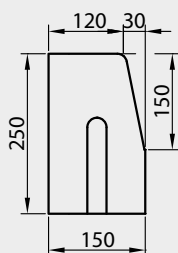

## ZASTOSOWANIE

Wysokość 30 cm

obrzegowanie, wjazd

## KRAWĘŻNIK DROGOWY 15 | GŁADKA | SZARY | WYS. [CM]: 30

WYS. [CM]	WYMIARY [CM]	FAKTURA	KOLOR	J.M.	CENA NETTO [PLN]	CENA BRUTTO [PLN]
30	15×100	gładka	szary	szt.	32,40	39,85
	15×50				20,30	24,97

| pojedynczy wymiar na palecie |

NA STRONIE WWW

KOLORYSTYKA | GŁADKA

szary

**ZASTOSOWANIE**

**Wysokość 25 cm**

obrzegowanie, wjazd

**KRAWĘŻNIK DROGOWY NISKI · 12/15 | GŁADKA | KOLORY KLASYCZNE | WYS. [CM]: 25**

WYS. [CM]	WYMIARY [CM]	FAKTURA	KOLOR	J.M.	CENA NETTO [PLN]	CENA BRUTTO [PLN]
25	12×100	gładka	szary		24,50	30,14
			grafitowy	szt.	28,70	35,30
	15×100		szary		29,70	36,53

## ZASTOSOWANIE

Wysokość 25 cm

obrzegowanie