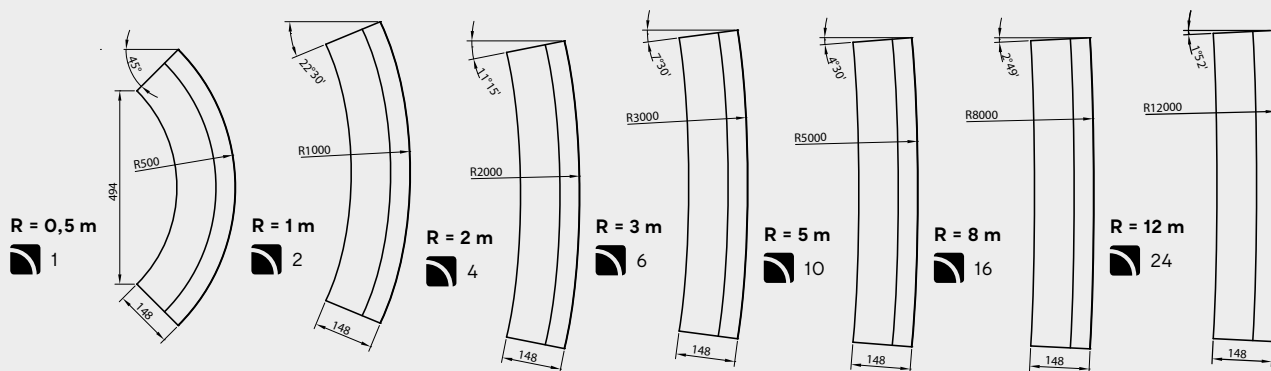

WYS. [CM]	WYMIARY [CM]	RODZAJ	FAKTURA	KOLOR	J.M.	CENA NETTO [PLN]	CENA BRUTTO [PLN]
30	15×75; R = 1 / 3 / 5 m	wklęsły	<b>gładka</b>	szary	szt.	47,30	58,18

liczba sztuk na 1/4 okręgu | pojedynczy wymiar na palecie |

**NA STRONIE WWW**

**KOLORYSTYKA | GŁADKA**

szary

**przekrój**  
wysokość: 30 cm  
długość: 75 cm

**ZASTOSOWANIE**

**Wysokość 30 cm**  
obrzegowanie

**KRAWĘŻNIK ŁUKOWY · 15 WYPUKŁY | GŁADKA | SZARY | WYS. [CM]: 30**

WYS. [CM]	WYMIARY [CM]	RODZAJ	FAKTURA	KOLOR	J.M.	CENA NETTO [PLN]	CENA BRUTTO [PLN]
30	15×75; R = 0,5 / 1 / 2 / 3 / 5 / 8 / 12 m	wypukły	<b>gładka</b>	szary	szt.	47,30	58,18

| liczba sztuk na 1/4 okręgu | pojedynczy wymiar na palecie |