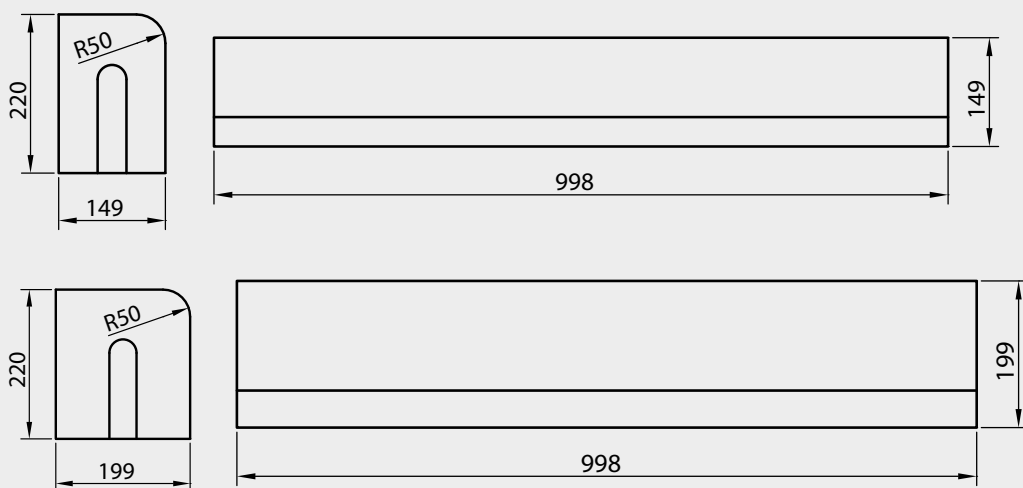

## ZASTOSOWANIE

Wysokość 22 cm

obrzęgowanie

WYS. [CM]	WYMIARY [CM]	RODZAJ	FAKTURA	KOLOR	J.M.	CENA NETTO [PLN]	CENA BRUTTO [PLN]
30	15×75; R = 0,5 / 1 / 2 / 3 / 5 / 8 / 12 m	wypukły	<b>gładka</b>	szary	szt.	47,30	58,18

| liczba sztuk na 1/4 okręgu | pojedynczy wymiar na palecie |