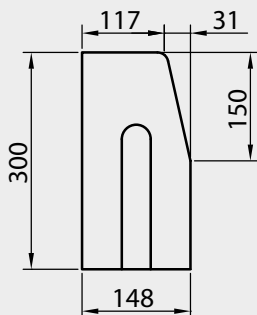

## ZASTOSOWANIE

Wysokość 30 cm

obrzegowanie, wjazd

## KRAWĘŻNIK DROGOWY 15 | GŁADKA | SZARY | WYS. [CM]: 30

WYS. [CM]	WYMIARY [CM]	FAKTURA	KOLOR	J.M.	CENA NETTO [PLN]	CENA BRUTTO [PLN]
30	15×100	gładka	szary	szt.	32,40	39,85
	15×50				20,30	24,97

| pojedynczy wymiar na palecie |

## ZASTOSOWANIE

Wysokość 25 cm

obrzegowanie

WYS. [CM]	WYMIARY [CM]	RODZAJ	FAKTURA	KOLOR	J.M.	CENA NETTO [PLN]	CENA BRUTTO [PLN]
30	15×75; R = 0,5 / 1 / 2 / 3 / 5 / 8 / 12 m	wypukły	<b>gładka</b>	szary	szt.	47,30	58,18

| liczba sztuk na 1/4 okręgu | pojedynczy wymiar na palecie |