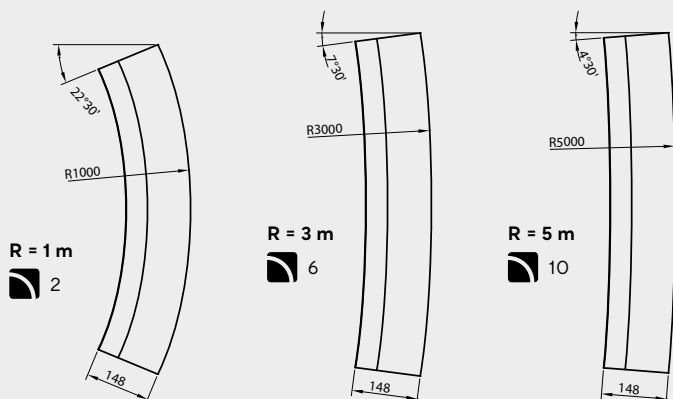

## KRAWĘŻNIK TRAPEZOWY | GŁADKA | SZARY | WYS. [CM]: 15/21

WYS. [CM]	WYMIARY [CM]	FAKTURA	KOLOR	J.M.	CENA NETTO [PLN]	CENA BRUTTO [PLN]
15/21	30×100	<b>gładka</b>	szary	szt.	45,00	55,35

| pojedynczy wymiar na palecie |  produkt dostępny na zamówienie |

NA STRONIE WWW

KOLORYSTYKA | GŁADKA

szary

**przekrój**  
wysokość: 30 cm  
długość: 75 cm

**ZASTOSOWANIE**

**Wysokość 30 cm**  
obrzegowanie

**KRAWĘŻNIK ŁUKOWY · 15 WKŁĘŚŁY | GŁADKA | SZARY | WYS. [CM]: 30**

WYS. [CM]	WYMIARY [CM]	RODZAJ	FAKTURA	KOLOR	J.M.	CENA NETTO [PLN]	CENA BRUTTO [PLN]
30	15×75; R = 1 / 3 / 5 m	wklęsły	<b>gładka</b>	szary	szt.	47,30	58,18

liczba sztuk na 1/4 okręgu | pojedynczy wymiar na palecie |

WYS. [CM]	WYMIARY [CM]	RODZAJ	FAKTURA	KOLOR	J.M.	CENA NETTO [PLN]	CENA BRUTTO [PLN]
30	15×75; R = 0,5 / 1 / 2 / 3 / 5 / 8 / 12 m	wypukły	<b>gładka</b>	szary	szt.	47,30	58,18

| liczba sztuk na 1/4 okręgu | pojedynczy wymiar na palecie |