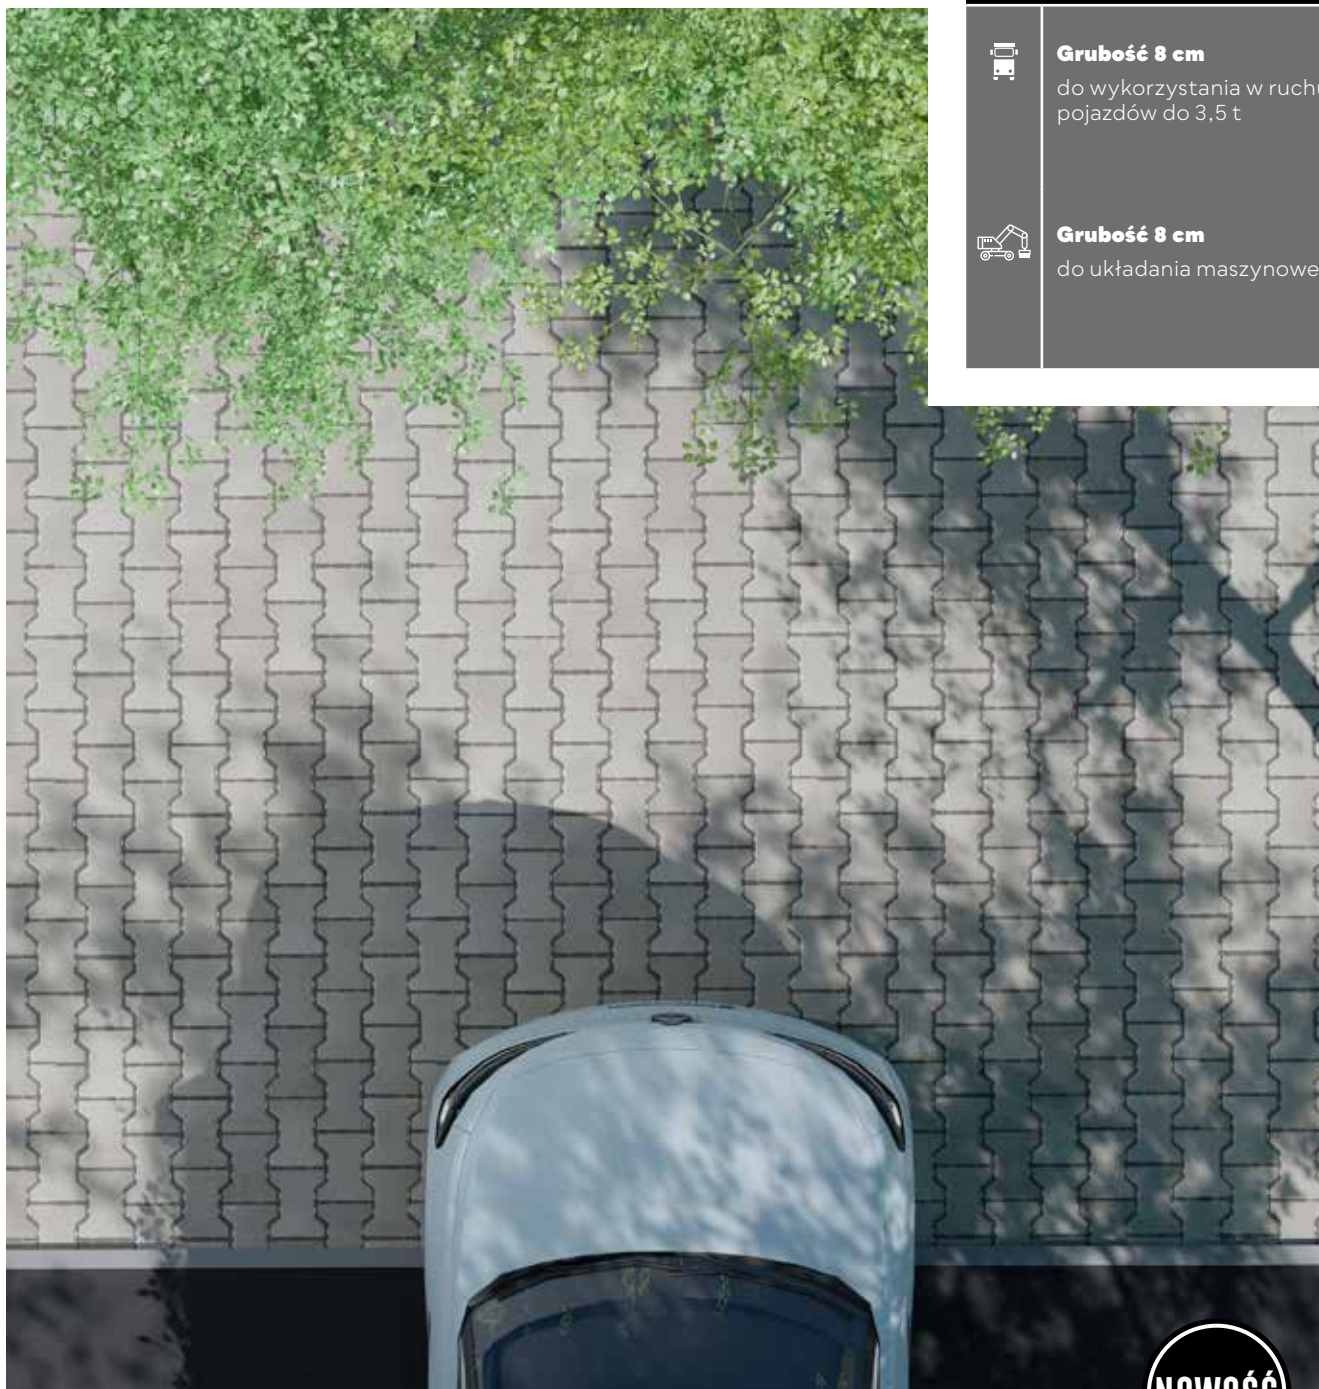

Zeskanuj QR KOD
i poznaj szczegóły
produktu!

POLBRUK EKOTETKA

GRUBOŚĆ 8 CM

POWIERZCHNIA
BIOLOGICZNE
CZYNNA
~15%

| 20×16 cm | grubość: 8 cm |

| | | KOLOR: SZARY GŁADKI |

| KOLORYSTYKA | FAKTURA |

| WSZYSTKIE REGIONY |

GŁADKA
KOLOR

MATERIAŁY
AZUROWE

szary

grafitowy

ZASTOSOWANIE

Grubość 8 cm

do wykorzystania w ruchu pojazdów do 3,5 t

Grubość 8 cm

do układania maszynowego

NOWOŚĆ

📷 | ↑ | Polbruk **Ekotetka** (wizualizacja) | faktura: **gładka** | kolor: **szary** |

GR. [CM]	WYMIARY [CM]	FAKTURA	KOLORYSTYKA	J.M.	CENA SUGEROWANA [PLN]		PAKOWANIE [PALETA]	
					CENA NETTO	CENA BRUTTO	ILOŚĆ [SZT.]	WAGA [KG]
8 t	20×16	z mini faza	szary	m ²	61,20	75,28	8.51	1 442
			grafitowy		65,90	81,06		

| pojedynczy wymiar na palecie | ⚙️ produkt dostępny na zamówienie | Retencja+ do 15% | Można łączyć z kostką Polbruk Tetka w wersji: z fazą, mini fazą, bez fazy | Wymienność – rewitalizacja istniejących nawierzchni |