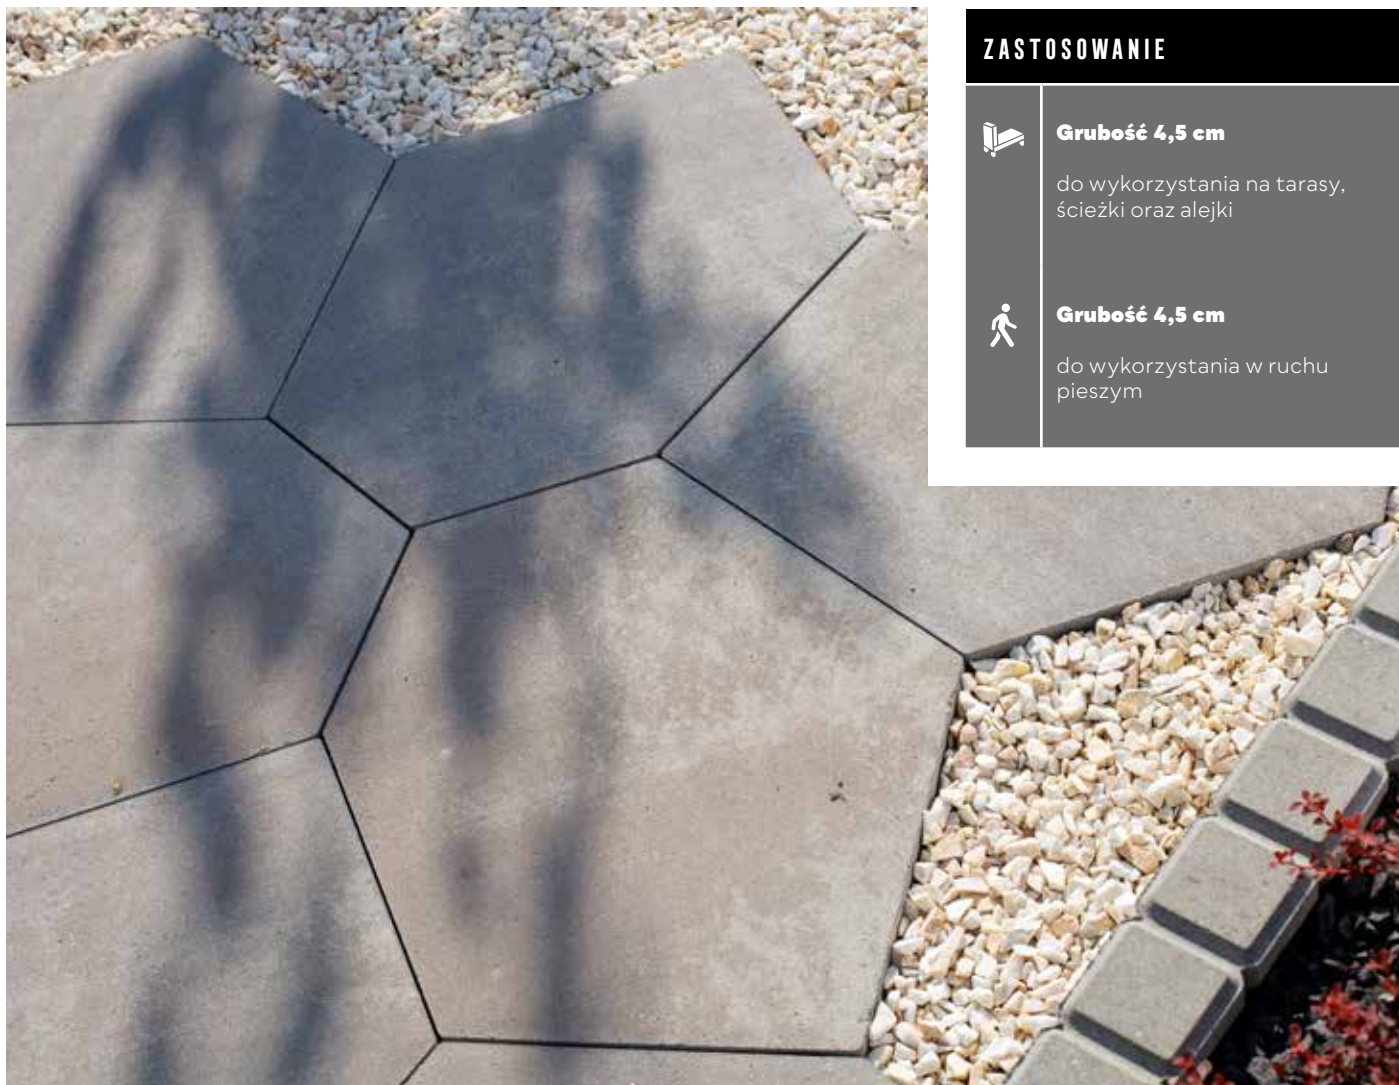

KOSTKI SZLACHETNE

GŁADKA | MELANŻ | GR. [CM]: 4,5

##### Grubość 4,5 cm

do wykorzystania na tarasy,  
ścieżki oraz alejki

##### Grubość 4,5 cm

do wykorzystania w ruchu  
pieszym