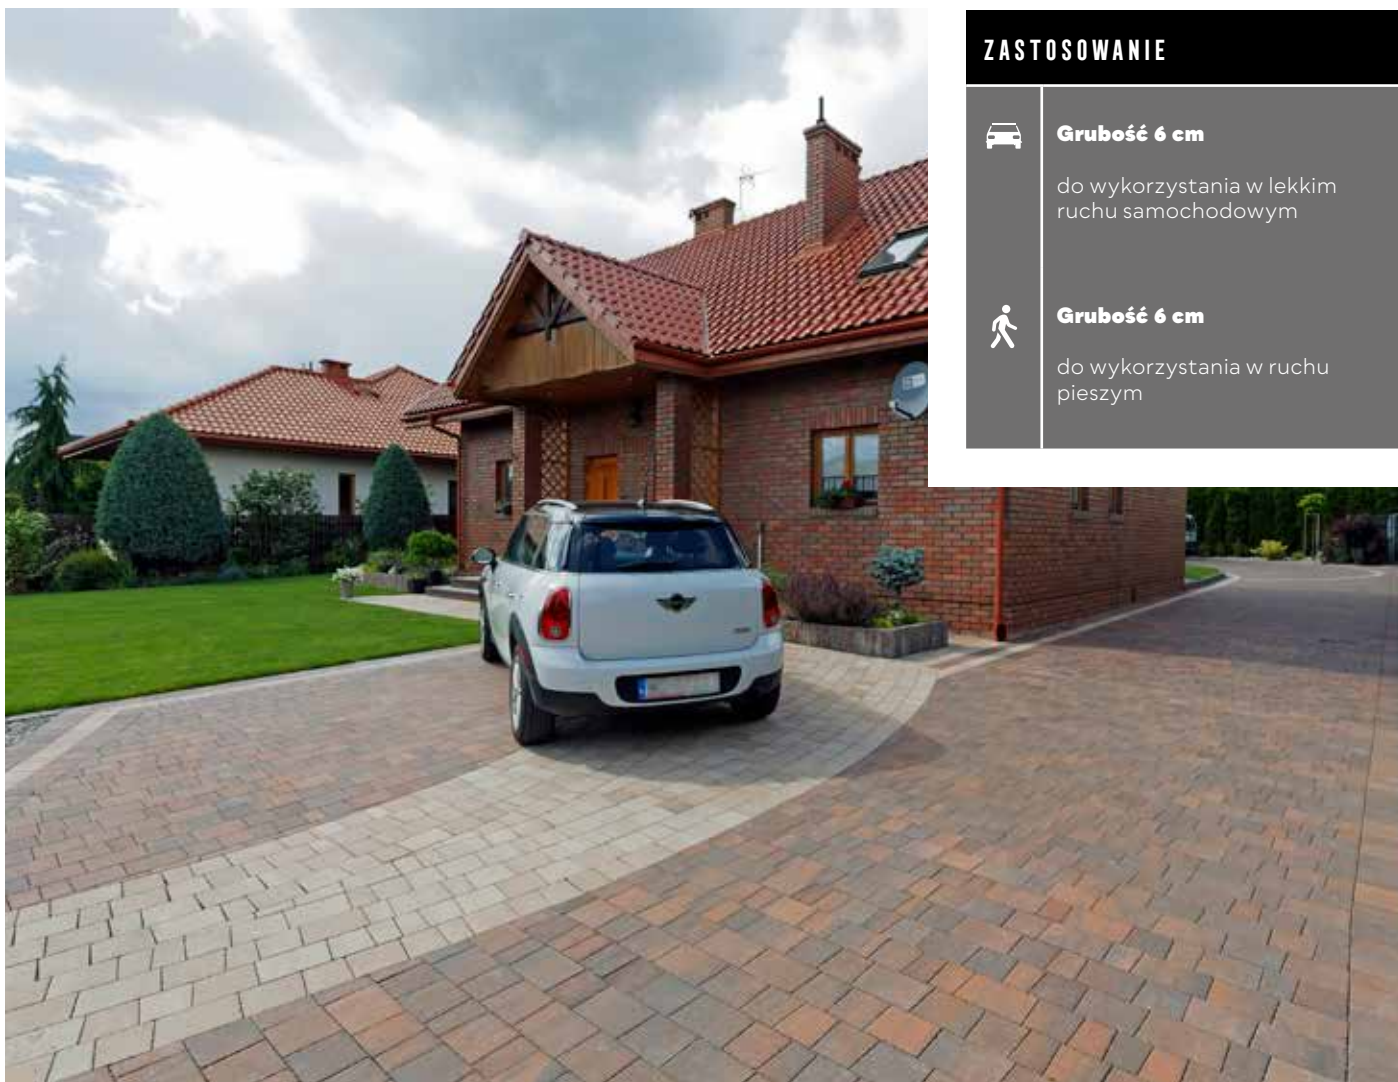

KOSTKI SZLACHETNE

GŁADKA | MELANŻ | GR. [CM]: 6

ZASTOSOWANIE

Grubość 6 cm

do wykorzystania w lekkim ruchu samochodowym

Grubość 6 cm

do wykorzystania w ruchu pieszym

POLBRUK GRANITO | GŁADKA | MELANŻ | GR. [CM]: 6

do wykorzystania w ruchu pieszym

Grubość 6 cm

do wykorzystania w lekkim ruchu samochodowym

POLBRUK GRANITO | GŁADKA | KOLORY KLASYCZNE | GR. [CM]: 6

GR. [CM]	WYMIARY [CM]	FAKTURA	KOLOR	J.M.	CENA NETTO [PLN]	CENA BRUTTO [PLN]
6	9/10×16 13/12×16 16/17×16 21/20×16	gładka	szary	m ²	51,60	63,47
	grafitowy, brązowy		m ²	55,20	67,90	