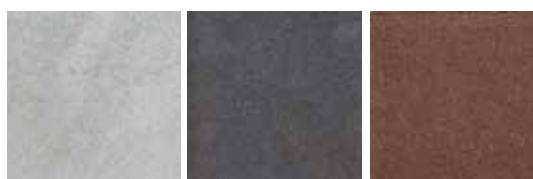

do wykorzystania w ruchu pieszym

Grubość 6 cm

do wykorzystania w lekkim ruchu samochodowym

POLBRUK GRANITO | GŁADKA | KOLORY KLASYCZNE | GR. [CM]: 6

GR. [CM]	WYMIARY [CM]	FAKTURA	KOLOR	J.M.	CENA NETTO [PLN]	CENA BRUTTO [PLN]
6	9/10×16 13/12×16 16/17×16 21/20×16	gładka	szary	m ²	51,60	63,47
	grafitowy, brązowy		m ²	55,20	67,90	

| komplet wymiarów na palecie |

NA STRONIE WWW

KOLORYSTYKA | GŁADKA | KOLORY KLASYCZNE

szary

grafitowy

brązowy