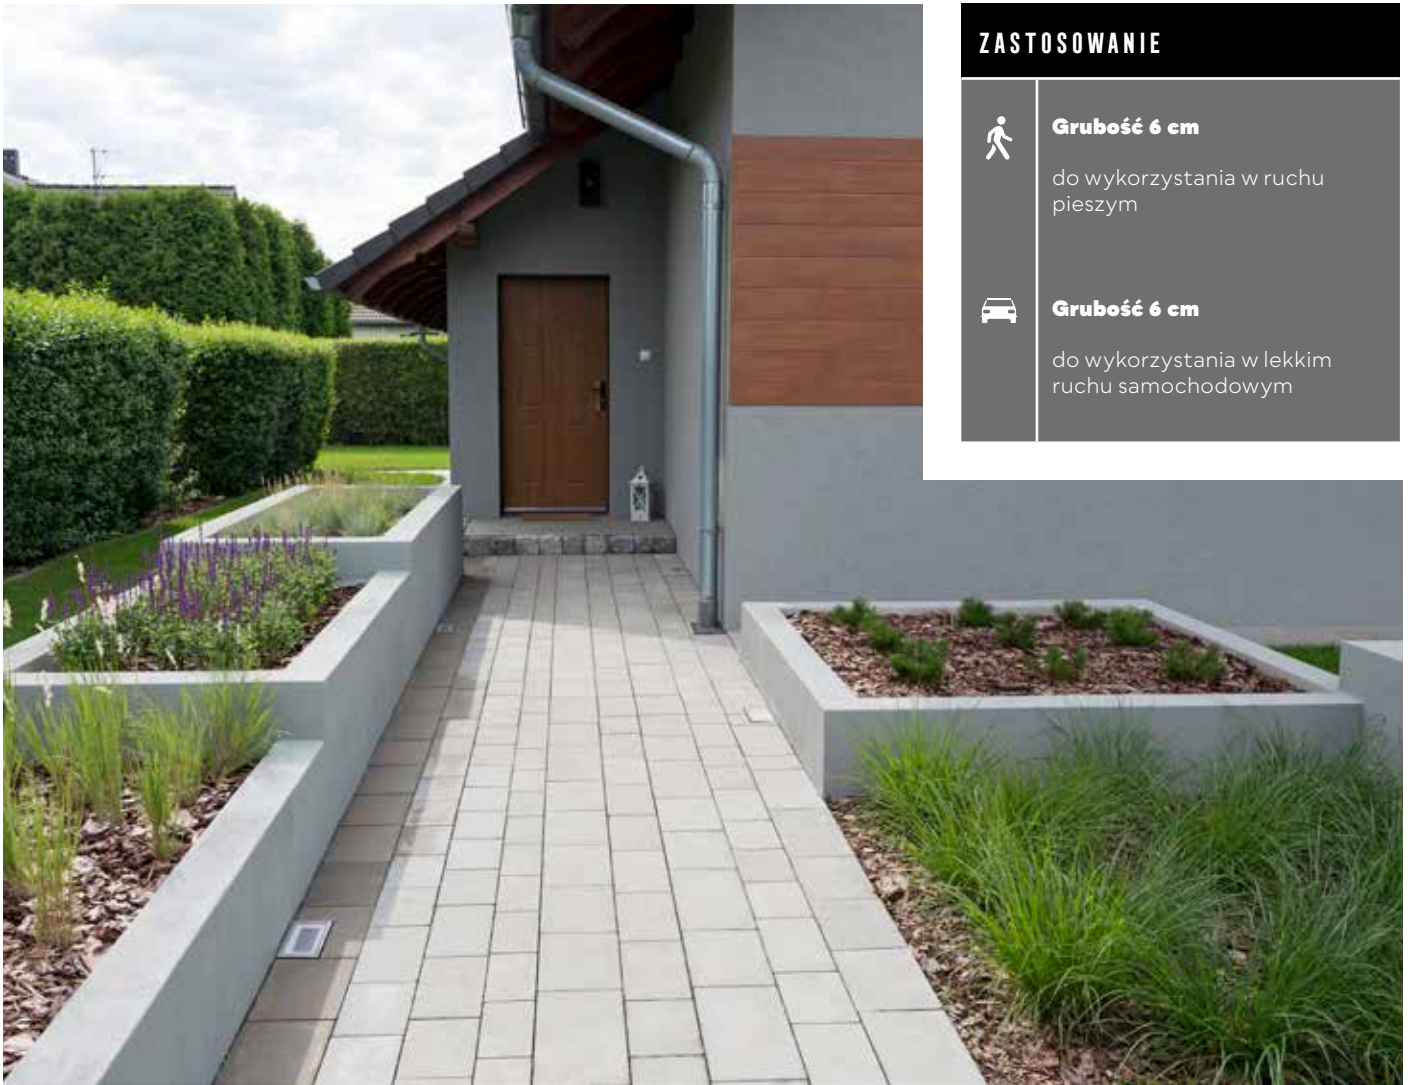

KOSTKI DEKORACYJNE

GŁADKA | KOLORY KLASYCZNE | GR. [CM]: 6

ZASTOSOWANIE

Grubość 6 cm

do wykorzystania w ruchu pieszym

Grubość 6 cm

do wykorzystania w lekkim ruchu samochodowym

POLBRUK IDEO | GŁADKA | KOLORY KLASYCZNE | GR. [CM]: 8

GR. [CM]	WYMIARY [CM]	FAKTURA	KOLOR	J.M.	CENA NETTO [PLN]	CENA BRUTTO [PLN]
6	24×12	gładka	szary	m²	51,60	63,47
	24×16					
	30×16		grafitowy		55,20	67,90
	30×20					
40×20						

| komplet wymiarów na palecie |

NA STRONIE WWW

KOLORYSTYKA | GŁADKA | KOLORY KLASYCZNE