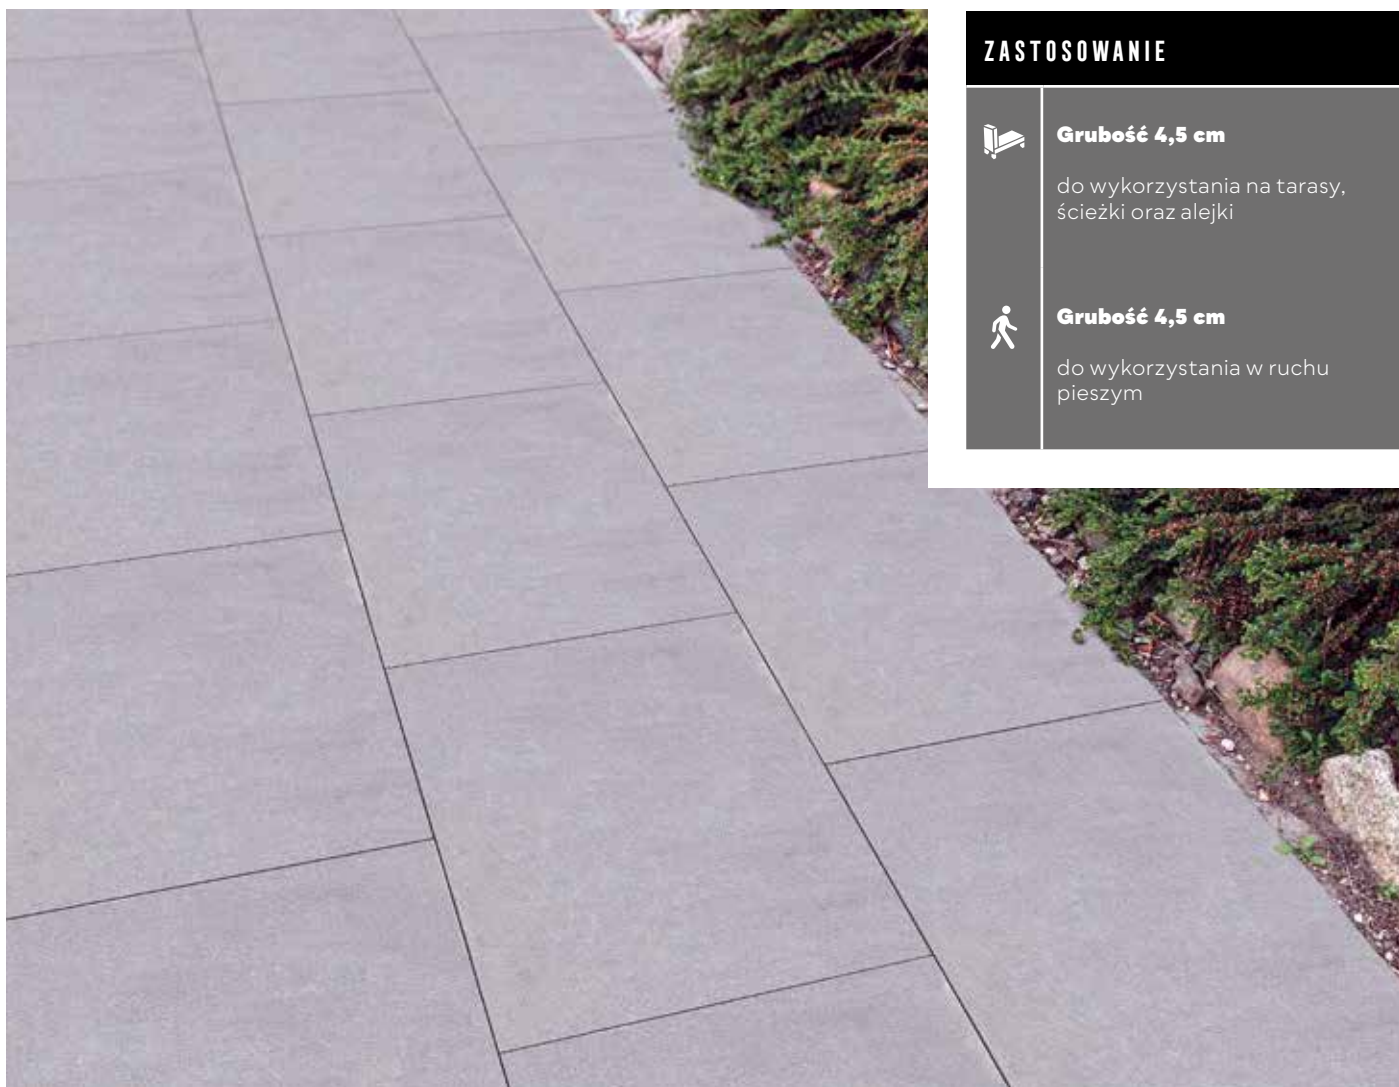

GŁADKA | MONOKOLOR | GR. [CM]: 4,5

ZASTOSOWANIE

Grubość 4,5 cm

do wykorzystania na tarasy,
ścieżki oraz alejki

Grubość 4,5 cm

do wykorzystania w ruchu
pieszym

POLBRUK LAMELL | GŁADKA | MONOKOLOR | GR. [CM]: 4,5