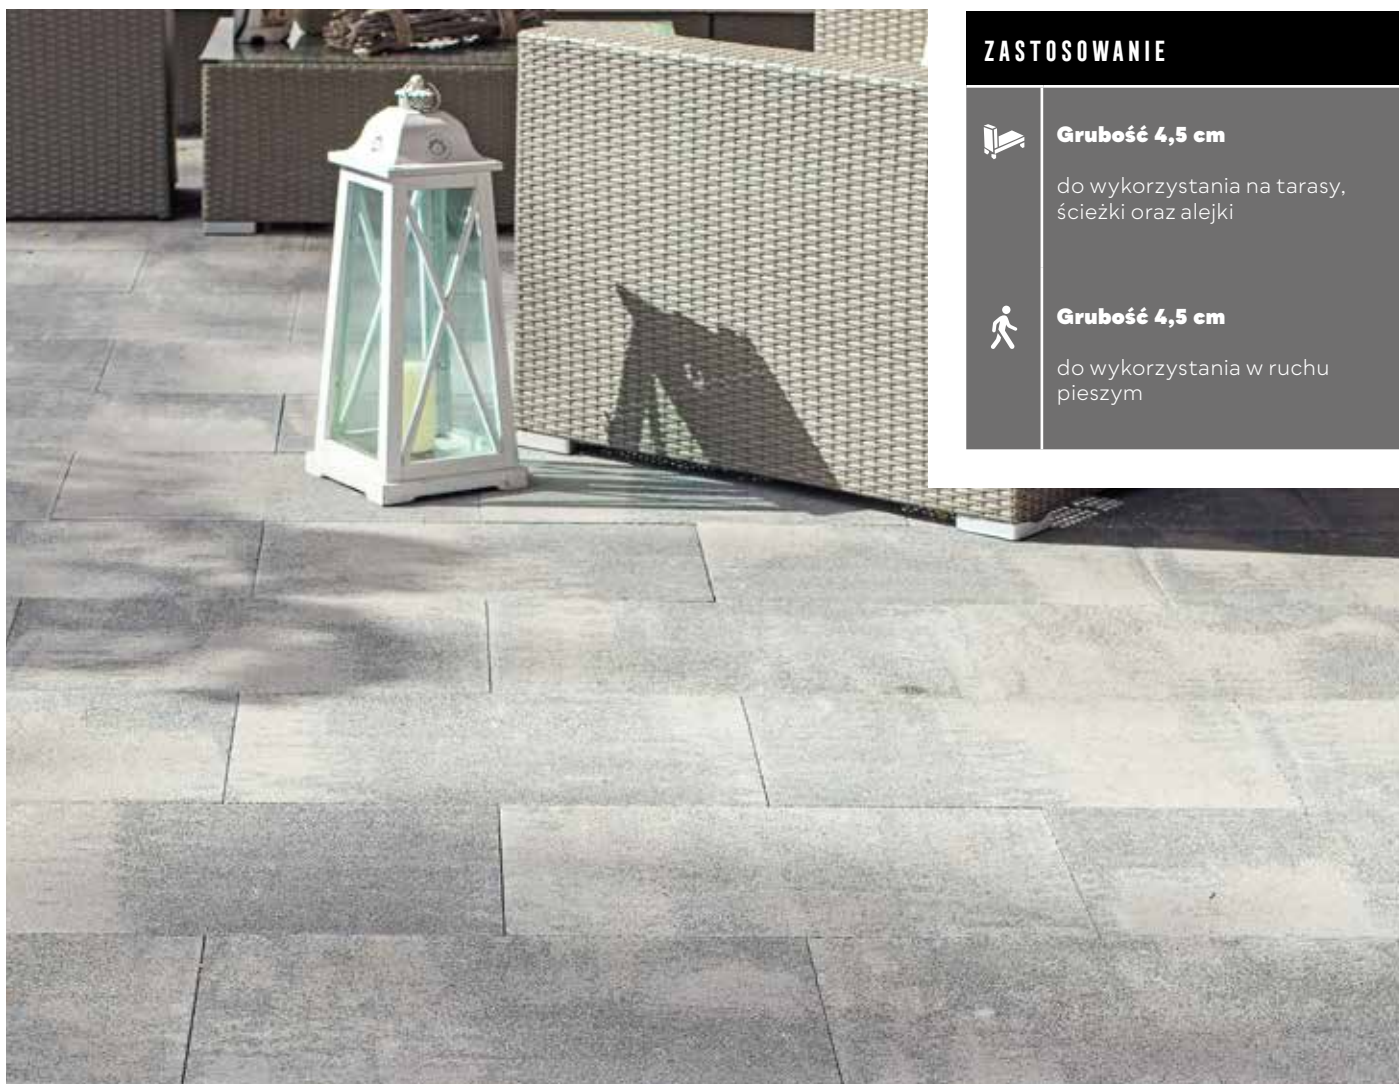

GŁADKA | MONOKOLOR | GR. [CM]: 4,5

ZASTOSOWANIE

Grubość 4,5 cm

do wykorzystania na tarasy,
ścieżki oraz alejki

Grubość 4,5 cm

do wykorzystania w ruchu
pieszym

POLBRUK LAMELL | GŁADKA | MONOKOLOR | GR. [CM]: 4,5

stalowy

bazaltowy

KOSTKI SZLACHETNE

PŁUKANA | GR. [CM]: 4,5

ZASTOSOWANIE

Grubość 4,5 cm

do wykorzystania na tarasy,
ścieżki oraz alejki

Grubość 4,5 cm