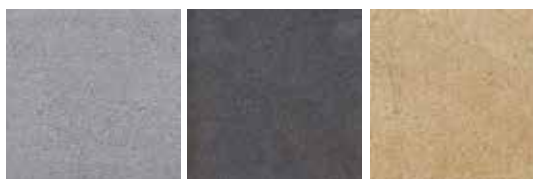

GALANTERIA

GŁADKA | KOLORY KLASYCZNE | WYS. [CM]: 28

ZASTOSOWANIE

Wysokość 28 cm

obrzegowanie

Wysokość 28 cm

schody

OBRZEŻE LINGO | GŁADKA | KOLORY KLASYCZNE | WYS. [CM]: 28

WYS. [CM]	WYMIARY [CM]	FAKTURA	KOLOR	J.M.	CENA NETTO [PLN]	CENA BRUTTO [PLN]
28	50×10	<b>gładka</b>	stalowy, grafitowy, beżowy	szt.	20,40	25,09

| pojedynczy wymiar na palecie |

NA STRONIE WWW

KOLORYSTYKA | GŁADKA | KOLORY KLASYCZNE

stalowy

grafitowy

beżowy