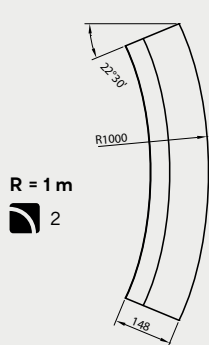

ZASTOSOWANIE

Wysokość 30 cm

obrzegowanie

przekrój
wysokość: 30 cm
długość: 75 cm

KRAWĘŻNIK ŁUKOWY · 15 WKŁĘŚŁY

WYS. [CM]	WYMIARY [CM]	RODZAJ	FAKTURA	KOLORYSTYKA	J.M.	PAKOWANIE	
						ILOŚĆ NA PALECIE	WAGA KG
30	15×75; R = 1 / 3 / 5 m	wklęsły	gładka	szary	szt.	15	1 181

liczba sztuk na 1/4 okręgu | pojedynczy wymiar na palecie |

PRODUKT NA STRONIE WWW

KOLORYSTYKA

ZESKANUJ
QR KOD
I POZNAJ
SZCZEGÓŁY
PRODUKTU!

KLASYCZNE

szary

ZASTOSOWANIE

Wysokość 30 cm

obrzegowanie

przekrój
wysokość: 30 cm
długość: 75 cm

KRAWĘŻNIK ŁUKOWY · 15 WYPUKŁY

WYS. [CM]	WYMIARY [CM]	RODZAJ	FAKTURA	KOLORYSTYKA	J.M.	PAKOWANIE	
						ILOŚĆ NA PALECIE	WAGA KG
30	15×75; R = 0,5 / 1 / 2 / 3 m	wypukły	gładka	szary	szt.	15	1 181

KRAWĘŻNIK ŁUKOWY · 15 WYPUKŁY

WYS. [CM]	WYMIARY [CM]	RODZAJ	FAKTURA	KOLORYSTYKA	J.M.	PAKOWANIE	
						ILOŚĆ NA PALECIE	WAGA KG
30	15×75; R = 5 / 8 / 12 m	wypukły	gładka	szary	szt.	15	1 181

liczba sztuk na 1/4 okręgu | pojedynczy wymiar na palecie |