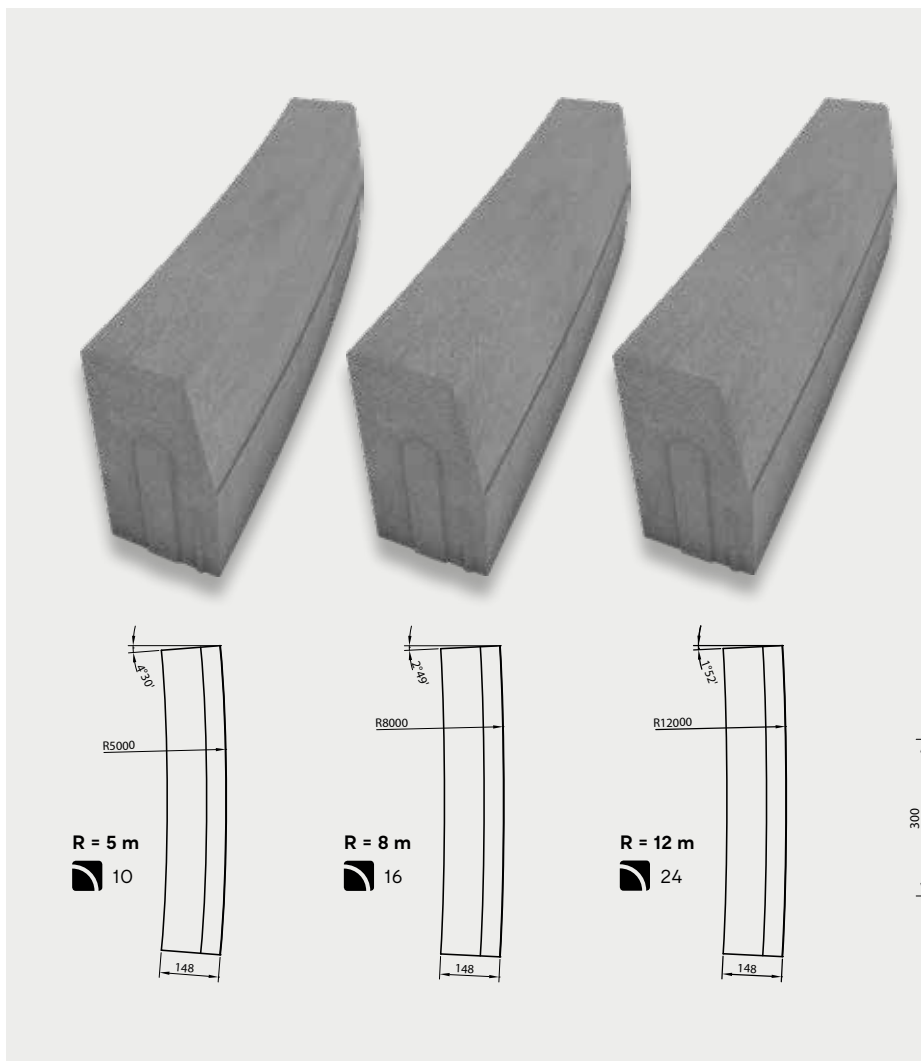

ZASTOSOWANIE

Wysokość 30 cm

obrzegowanie

przekrój
wysokość: 30 cm
długość: 78 cm

KRAWĘŻNIK ŁUKOWY · 15 WKŁĘŚŁY

WYS. [CM]	WYMIARY [CM]	RODZAJ	FAKTURA	KOLORYSTYKA	J.M.	CENA SUGEROWANA [PLN]		PAKOWANIE [PALETA]	
						CENA NETTO	CENA BRUTTO	ILOŚĆ [SZT.]	WAGA [KG]
30	15x78; R = 1 / 3 / 5 m	wklęsły	gładka	szary	szt.	56,76	69,81	15	1181

liczba sztuk na 1/4 okręgu | pojedynczy wymiar na palecie |

PRODUKT NA STRONIE WWW

KOLORYSTYKA

ZESKANUJ
QR KOD
I POZNAJ
SZCZEGÓŁY
PRODUKTU!

szary

ZASTOSOWANIE

Wysokość 30 cm
obrzegowanie

przekrój
wysokość: 30 cm
długość: 78 cm

KRAWĘŻNIK ŁUKOWY · 15 WYPUKŁY

WYS. [CM]	WYMIARY [CM]	RODZAJ	FAKTURA	KOLORYSTYKA	J.M.	CENA SUGEROWANA [PLN]		PAKOWANIE [PALETA]	
						CENA NETTO	CENA BRUTTO	ILOŚĆ [SZT.]	WAGA [KG]
30	15×78; R = 5 / 8 / 12 m	wypukły	gładka	szary	szt.	56,76	69,81	15	1181