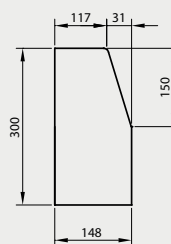

liczba sztuk na 1/4 okręgu | pojedynczy wymiar na palecie |

PRODUKT NA STRONIE WWW

KOLORYSTYKA

ZESKANUJ
QR KOD
I POZNAJ
SZCZEGÓŁY
PRODUKTU!

szary

ZASTOSOWANIE

Wysokość 30 cm
obrzegowanie

przekrój
wysokość: 30 cm
długość: 78 cm

KRAWĘŻNIK ŁUKOWY · 15 WYPUKŁY

WYS. [CM]	WYMIARY [CM]	RODZAJ	FAKTURA	KOLORYSTYKA	J.M.	CENA SUGEROWANA [PLN]		PAKOWANIE [PALETA]	
						CENA NETTO	CENA BRUTTO	ILOŚĆ [SZT.]	WAGA [KG]
30	15×78; R = 0,5 / 1 / 2 / 3 m	wypukły	gładka	szary	szt.	56,76	69,81	15	1181

KRAWĘŻNIK ŁUKOWY · 15 WYPUKŁY

WYS. [CM]	WYMIARY [CM]	RODZAJ	FAKTURA	KOLORYSTYKA	J.M.	CENA SUGEROWANA [PLN]		PAKOWANIE [PALETA]	
						CENA NETTO	CENA BRUTTO	ILOŚĆ [SZT.]	WAGA [KG]
30	15×78; R = 5 / 8 / 12 m	wypukły	gładka	szary	szt.	56,76	69,81	15	1181