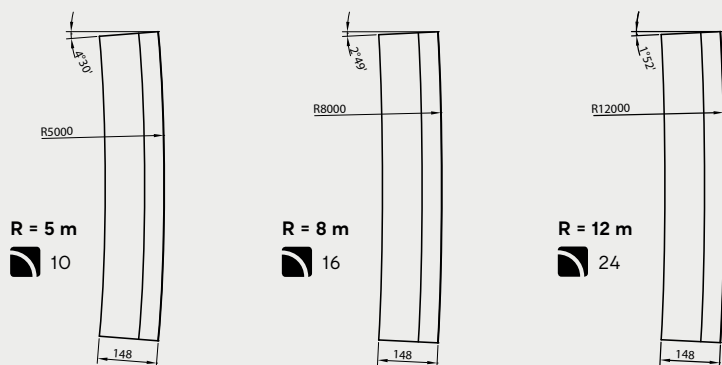

liczba sztuk na 1/4 okręgu | pojedynczy wymiar na palecie |

PRODUKT NA STRONIE WWW

KOLORYSTYKA

ZESKANUJ
QR KOD
I POZNAJ
SZCZEGÓŁY
PRODUKTU!

szary

ZASTOSOWANIE

Wysokość 30 cm
obrzegowanie

przekrój
wysokość: 30 cm
długość: 78 cm

KRAWĘŻNIK ŁUKOWY · 15 WYPUKŁY

WYS. [CM]	WYMIARY [CM]	RODZAJ	FAKTURA	KOLORYSTYKA	J.M.	CENA SUGEROWANA [PLN]		PAKOWANIE [PALETA]	
						CENA NETTO	CENA BRUTTO	ILOŚĆ [SZT.]	WAGA [KG]
30	15×78; R = 0,5 / 1 / 2 / 3 m	wypukły	gładka	szary	szt.	56,76	69,81	15	1181

KRAWĘŻNIK ŁUKOWY · 15 WYPUKŁY

WYS. [CM]	WYMIARY [CM]	RODZAJ	FAKTURA	KOLORYSTYKA	J.M.	CENA SUGEROWANA [PLN]		PAKOWANIE [PALETA]	
						CENA NETTO	CENA BRUTTO	ILOŚĆ [SZT.]	WAGA [KG]
30	15×78; R = 5 / 8 / 12 m	wypukły	gładka	szary	szt.	56,76	69,81	15	1181