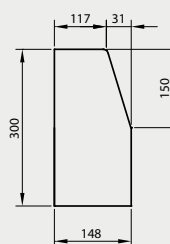

ZASTOSOWANIE

Wysokość 30 cm

obrzegowanie

przekrój
wysokość: 30 cm
długość: 78 cm

KRAWĘŻNIK ŁUKOWY · 15 WKŁĘŚŁY

WYS. [CM]	WYMIARY [CM]	RODZAJ	FAKTURA	KOLORYSTYKA	J.M.	CENA SUGEROWANA [PLN]		PAKOWANIE [PALETA]	
						CENA NETTO	CENA BRUTTO	ILOŚĆ [SZT.]	WAGA [KG]
30	15x78; R = 1 / 3 / 5 m	wklęsły	gładka	szary	szt.	56,76	69,81	15	1181

liczba sztuk na 1/4 okręgu | pojedynczy wymiar na palecie |

PRODUKT NA STRONIE WWW

KOLORYSTYKA

ZESKANUJ
QR KOD
I POZNAJ
SZCZEGÓŁY
PRODUKTU!

szary

ZASTOSOWANIE

Wysokość 30 cm
obrzegowanie

przekrój
wysokość: 30 cm
długość: 78 cm

KRAWĘŻNIK ŁUKOWY · 15 WYPUKŁY

WYS. [CM]	WYMIARY [CM]	RODZAJ	FAKTURA	KOLORYSTYKA	J.M.	CENA SUGEROWANA [PLN]		PAKOWANIE [PALETA]	
						CENA NETTO	CENA BRUTTO	ILOŚĆ [SZT.]	WAGA [KG]
30	15×78; R = 0,5 / 1 / 2 / 3 m	wypukły	gładka	szary	szt.	56,76	69,81	15	1181