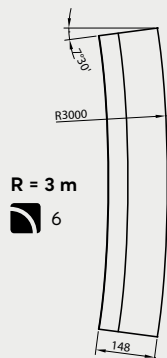

ZASTOSOWANIE

Wysokość 30 cm

obrzegowanie

przekrój
wysokość: 30 cm
długość: 78 cm

KRAWĘŻNIK ŁUKOWY · 15 WKŁĘŚŁY

WYS. [CM]	WYMIARY [CM]	RODZAJ	FAKTURA	KOLORYSTYKA	J.M.	CENA SUGEROWANA [PLN]		PAKOWANIE [PALETA]	
						CENA NETTO	CENA BRUTTO	ILOŚĆ [SZT.]	WAGA [KG]
30	15x78; R = 1 / 3 / 5 m	wklęsły	gładka	szary	szt.	56,76	69,81	15	1181

liczba sztuk na 1/4 okręgu | pojedynczy wymiar na palecie |

PRODUKT NA STRONIE WWW

KOLORYSTYKA

ZESKANUJ
QR KOD
I POZNAJ
SZCZEGÓŁY
PRODUKTU!

szary

ZASTOSOWANIE

Wysokość 30 cm
obrzegowanie

przekrój
wysokość: 30 cm
długość: 78 cm

KRAWĘŻNIK ŁUKOWY · 15 WYPUKŁY

WYS. [CM]	WYMIARY [CM]	RODZAJ	FAKTURA	KOLORYSTYKA	J.M.	CENA SUGEROWANA [PLN]		PAKOWANIE [PALETA]	
						CENA NETTO	CENA BRUTTO	ILOŚĆ [SZT.]	WAGA [KG]
30	15×78; R = 0,5 / 1 / 2 / 3 m	wypukły	gładka	szary	szt.	56,76	69,81	15	1181