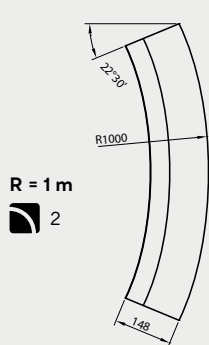

ZASTOSOWANIE

Wysokość 30 cm

obrzegowanie

przekrój
wysokość: 30 cm
długość: 78 cm

KRAWĘŻNIK ŁUKOWY · 15 WKŁĘŚŁY

WYS. [CM]	WYMIARY [CM]	RODZAJ	FAKTURA	KOLORYSTYKA	J.M.	CENA SUGEROWANA [PLN]		PAKOWANIE [PALETA]	
						CENA NETTO	CENA BRUTTO	ILOŚĆ [SZT.]	WAGA [KG]
30	15x78; R = 1 / 3 / 5 m	wklęsły	gładka	szary	szt.	56,76	69,81	15	1181

liczba sztuk na 1/4 okręgu | pojedynczy wymiar na palecie |

PRODUKT NA STRONIE WWW

KOLORYSTYKA

ZESKANUJ
QR KOD
I POZNAJ
SZCZEGÓŁY
PRODUKTU!

szary

ZASTOSOWANIE

Wysokość 30 cm
obrzegowanie

przekrój
wysokość: 30 cm
długość: 78 cm

KRAWĘŻNIK ŁUKOWY · 15 WYPUKŁY

WYS. [CM]	WYMIARY [CM]	RODZAJ	FAKTURA	KOLORYSTYKA	J.M.	CENA SUGEROWANA [PLN]		PAKOWANIE [PALETA]	
						CENA NETTO	CENA BRUTTO	ILOŚĆ [SZT.]	WAGA [KG]
30	15×78; R = 0,5 / 1 / 2 / 3 m	wypukły	gładka	szary	szt.	56,76	69,81	15	1181