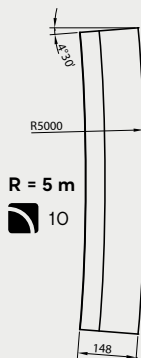

ZASTOSOWANIE

Wysokość 30 cm

obrzegowanie

przekrój
wysokość: 30 cm
długość: 75 cm

KRAWĘŻNIK ŁUKOWY · 15 WKŁĘŚŁY

WYS. [CM]	WYMIARY [CM]	RODZAJ	FAKTURA	KOLORYSTYKA	J.M.	PAKOWANIE	
						ILOŚĆ NA PALECIE	WAGA KG
30	15×75; R = 1 / 3 / 5 m	wklęsły	gładka	szary	szt.	15	1 181

liczba sztuk na 1/4 okręgu | pojedynczy wymiar na palecie |

PRODUKT NA STRONIE WWW

KOLORYSTYKA

ZESKANUJ
QR KOD
I POZNAJ
SZCZEGÓŁY
PRODUKTU!

KLASYCZNE

szary

ZASTOSOWANIE

Wysokość 30 cm

obrzegowanie

przekrój
wysokość: 30 cm
długość: 75 cm

KRAWĘŻNIK ŁUKOWY · 15 WYPUKŁY

WYS. [CM]	WYMIARY [CM]	RODZAJ	FAKTURA	KOLORYSTYKA	J.M.	PAKOWANIE	
						ILOŚĆ NA PALECIE	WAGA KG
30	15×75; R = 0,5 / 1 / 2 / 3 m	wypukły	gładka	szary	szt.	15	1 181

KRAWĘŻNIK ŁUKOWY · 15 WYPUKŁY

WYS. [CM]	WYMIARY [CM]	RODZAJ	FAKTURA	KOLORYSTYKA	J.M.	PAKOWANIE	
						ILOŚĆ NA PALECIE	WAGA KG
30	15×75; R = 5 / 8 / 12 m	wypukły	gładka	szary	szt.	15	1 181

liczba sztuk na 1/4 okręgu | pojedynczy wymiar na palecie |