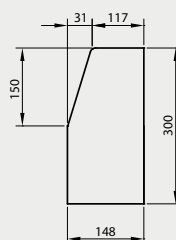

ZASTOSOWANIE

Wysokość 30 cm

obrzegowanie

przekrój
wysokość: 30 cm
długość: 78 cm

KRAWĘŻNIK ŁUKOWY · 15 WKŁĘŚŁY

WYS. [CM]	WYMIARY [CM]	RODZAJ	FAKTURA	KOLORYSTYKA	J.M.	CENA SUGEROWANA [PLN]		PAKOWANIE [PALETA]	
						CENA NETTO	CENA BRUTTO	ILOŚĆ [SZT.]	WAGA [KG]
30	15x78; R = 1 / 3 / 5 m	wklęsły	gładka	szary	szt.	56,76	69,81	15	1181

liczba sztuk na 1/4 okręgu | pojedynczy wymiar na palecie |

PRODUKT NA STRONIE WWW

KOLORYSTYKA

ZESKANUJ
QR KOD
I POZNAJ
SZCZEGÓŁY
PRODUKTU!

szary

ZASTOSOWANIE

Wysokość 30 cm
obrzegowanie

przekrój
wysokość: 30 cm
długość: 78 cm

KRAWĘŻNIK ŁUKOWY · 15 WYPUKŁY

WYS. [CM]	WYMIARY [CM]	RODZAJ	FAKTURA	KOLORYSTYKA	J.M.	CENA SUGEROWANA [PLN]		PAKOWANIE [PALETA]	
						CENA NETTO	CENA BRUTTO	ILOŚĆ [SZT.]	WAGA [KG]
30	15×78; R = 5 / 8 / 12 m	wypukły	gładka	szary	szt.	56,76	69,81	15	1181