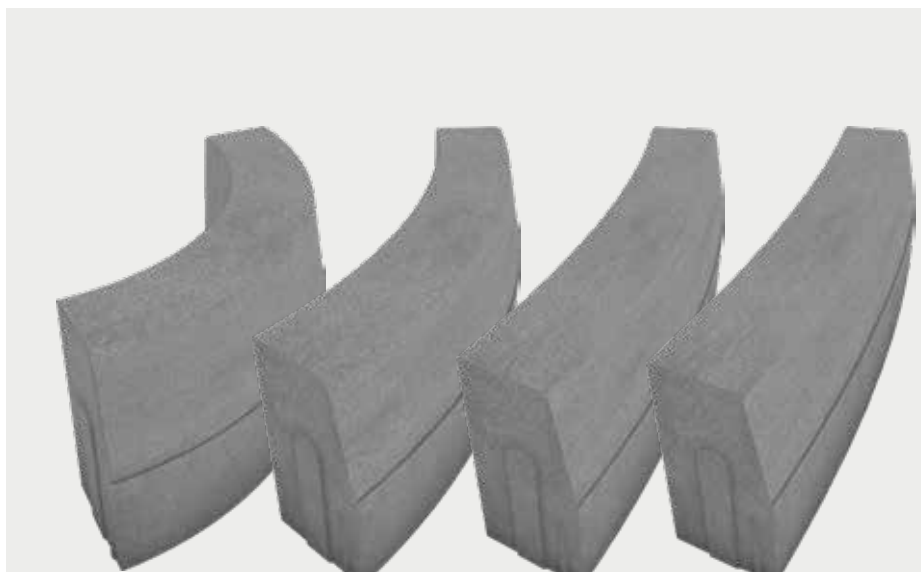

ZASTOSOWANIE

Wysokość 30 cm

obrzegowanie

przekrój
wysokość: 30 cm
długość: 75 cm

KRAWĘŻNIK ŁUKOWY · 15 WKŁĘŚŁY

WYS. [CM]	WYMIARY [CM]	RODZAJ	FAKTURA	KOLORYSTYKA	J.M.	PAKOWANIE	
						ILOŚĆ NA PALECIE	WAGA KG
30	15×75; R = 1 / 3 / 5 m	wklęsły	gładka	szary	szt.	15	1 181

liczba sztuk na 1/4 okręgu | pojedynczy wymiar na palecie |

PRODUKT NA STRONIE WWW

KOLORYSTYKA

ZESKANUJ
QR KOD
I POZNAJ
SZCZEGÓŁY
PRODUKTU!

KLASYCZNE

szary

ZASTOSOWANIE

Wysokość 30 cm

obrzegowanie

przekrój
wysokość: 30 cm
długość: 75 cm

KRAWĘŻNIK ŁUKOWY · 15 WYPUKŁY

WYS. [CM]	WYMIARY [CM]	RODZAJ	FAKTURA	KOLORYSTYKA	J.M.	PAKOWANIE	
						ILOŚĆ NA PALECIE	WAGA KG
30	15×75; R = 0,5 / 1 / 2 / 3 m	wypukły	gładka	szary	szt.	15	1 181

liczba sztuk na 1/4 okręgu | pojedynczy wymiar na palecie |

PRODUKT NA STRONIE WWW

KOLORYSTYKA

ZESKANUJ
QR KOD
I POZNAJ
SZCZEGÓŁY
PRODUKTU!

KLASYCZNE

szary

ZASTOSOWANIE

Wysokość 30 cm
obrzegowanie