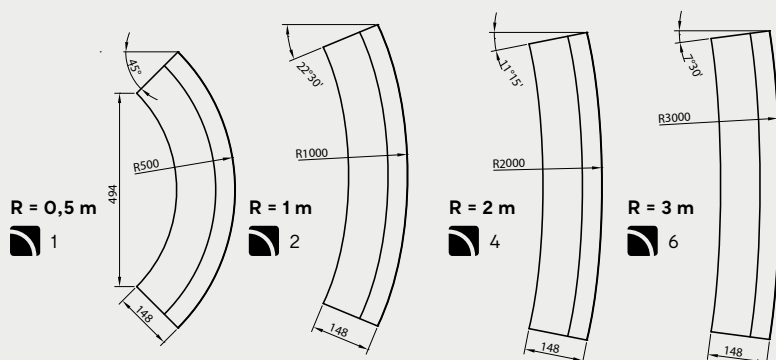

ZASTOSOWANIE

Wysokość 30 cm

obrzegowanie

przekrój
wysokość: 30 cm
długość: 75 cm

KRAWĘŻNIK ŁUKOWY · 15 WKŁĘŚŁY

WYS. [CM]	WYMIARY [CM]	RODZAJ	FAKTURA	KOLORYSTYKA	J.M.	PAKOWANIE	
						ILOŚĆ NA PALECIE	WAGA KG
30	15×75; R = 1 / 3 / 5 m	wklęsły	gładka	szary	szt.	15	1 181

liczba sztuk na 1/4 okręgu | pojedynczy wymiar na palecie |

PRODUKT NA STRONIE WWW

KOLORYSTYKA

ZESKANUJ
QR KOD
I POZNAJ
SZCZEGÓŁY
PRODUKTU!

KLASYCZNE

szary

ZASTOSOWANIE

Wysokość 30 cm

obrzegowanie

przekrój
wysokość: 30 cm
długość: 75 cm

KRAWĘŻNIK ŁUKOWY · 15 WYPUKŁY

WYS. [CM]	WYMIARY [CM]	RODZAJ	FAKTURA	KOLORYSTYKA	J.M.	PAKOWANIE	
						ILOŚĆ NA PALECIE	WAGA KG
30	15×75; R = 0,5 / 1 / 2 / 3 m	wypukły	gładka	szary	szt.	15	1 181

KRAWĘŻNIK ŁUKOWY · 15 WYPUKŁY

WYS. [CM]	WYMIARY [CM]	RODZAJ	FAKTURA	KOLORYSTYKA	J.M.	PAKOWANIE	
						ILOŚĆ NA PALECIE	WAGA KG
30	15×75; R = 5 / 8 / 12 m	wypukły	gładka	szary	szt.	15	1 181

liczba sztuk na 1/4 okręgu | pojedynczy wymiar na palecie |