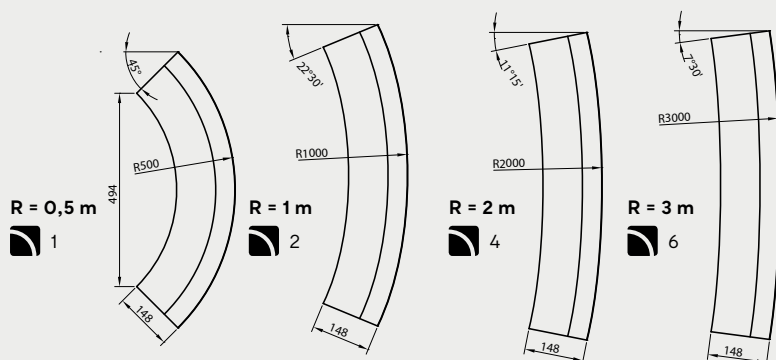

ZASTOSOWANIE

Wysokość 30 cm

obrzegowanie

przekrój
wysokość: 30 cm
długość: 78 cm

KRAWĘŻNIK ŁUKOWY · 15 WKŁĘŚŁY

WYS. [CM]	WYMIARY [CM]	RODZAJ	FAKTURA	KOLORYSTYKA	J.M.	CENA SUGEROWANA [PLN]		PAKOWANIE [PALETA]	
						CENA NETTO	CENA BRUTTO	ILOŚĆ [SZT.]	WAGA [KG]
30	15x78; R = 1 / 3 / 5 m	wklęsły	gładka	szary	szt.	56,76	69,81	15	1181

liczba sztuk na 1/4 okręgu | pojedynczy wymiar na palecie |

PRODUKT NA STRONIE WWW

KOLORYSTYKA

ZESKANUJ
QR KOD
I POZNAJ
SZCZEGÓŁY
PRODUKTU!

szary

ZASTOSOWANIE

Wysokość 30 cm
obrzegowanie

przekrój
wysokość: 30 cm
długość: 78 cm

KRAWĘŻNIK ŁUKOWY · 15 WYPUKŁY

WYS. [CM]	WYMIARY [CM]	RODZAJ	FAKTURA	KOLORYSTYKA	J.M.	CENA SUGEROWANA [PLN]		PAKOWANIE [PALETA]	
						CENA NETTO	CENA BRUTTO	ILOŚĆ [SZT.]	WAGA [KG]
30	15×78; R = 0,5 / 1 / 2 / 3 m	wypukły	gładka	szary	szt.	56,76	69,81	15	1181