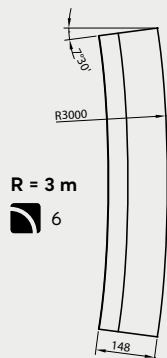

ZASTOSOWANIE

Wysokość 30 cm

obrzegowanie

przekrój
wysokość: 30 cm
długość: 75 cm

KRAWĘŻNIK ŁUKOWY · 15 WKŁĘŚŁY

WYS. [CM]	WYMIARY [CM]	RODZAJ	FAKTURA	KOLORYSTYKA	J.M.	PAKOWANIE	
						ILOŚĆ NA PALECIE	WAGA KG
30	15×75; R = 1 / 3 / 5 m	wklęsły	gładka	szary	szt.	15	1 181

liczba sztuk na 1/4 okręgu | pojedynczy wymiar na palecie |

PRODUKT NA STRONIE WWW

KOLORYSTYKA

ZESKANUJ
QR KOD
I POZNAJ
SZCZEGÓŁY
PRODUKTU!

KLASYCZNE

szary

ZASTOSOWANIE

Wysokość 30 cm

obrzegowanie

przekrój
wysokość: 30 cm
długość: 75 cm

KRAWĘŻNIK ŁUKOWY · 15 WYPUKŁY

WYS. [CM]	WYMIARY [CM]	RODZAJ	FAKTURA	KOLORYSTYKA	J.M.	PAKOWANIE	
						ILOŚĆ NA PALECIE	WAGA KG
30	15×75; R = 0,5 / 1 / 2 / 3 m	wypukły	gładka	szary	szt.	15	1 181

KRAWĘŻNIK ŁUKOWY · 15 WYPUKŁY

WYS. [CM]	WYMIARY [CM]	RODZAJ	FAKTURA	KOLORYSTYKA	J.M.	PAKOWANIE	
						ILOŚĆ NA PALECIE	WAGA KG
30	15×75; R = 5 / 8 / 12 m	wypukły	gładka	szary	szt.	15	1 181

liczba sztuk na 1/4 okręgu | pojedynczy wymiar na palecie |