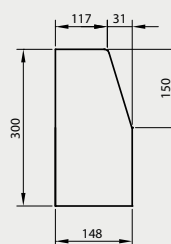

ZASTOSOWANIE

Wysokość 30 cm

obrzegowanie

przekrój
wysokość: 30 cm
długość: 75 cm

KRAWĘŻNIK ŁUKOWY · 15 WKŁĘŚŁY

WYS. [CM]	WYMIARY [CM]	RODZAJ	FAKTURA	KOLORYSTYKA	J.M.	PAKOWANIE	
						ILOŚĆ NA PALECIE	WAGA KG
30	15×75; R = 1 / 3 / 5 m	wklęsły	gładka	szary	szt.	15	1 181

liczba sztuk na 1/4 okręgu | pojedynczy wymiar na palecie |

PRODUKT NA STRONIE WWW

KOLORYSTYKA

ZESKANUJ
QR KOD
I POZNAJ
SZCZEGÓŁY
PRODUKTU!

KLASYCZNE

szary

ZASTOSOWANIE

Wysokość 30 cm

obrzegowanie

przekrój
wysokość: 30 cm
długość: 75 cm

KRAWĘŻNIK ŁUKOWY · 15 WYPUKŁY

WYS. [CM]	WYMIARY [CM]	RODZAJ	FAKTURA	KOLORYSTYKA	J.M.	PAKOWANIE	
						ILOŚĆ NA PALECIE	WAGA KG
30	15×75; R = 0,5 / 1 / 2 / 3 m	wypukły	gładka	szary	szt.	15	1 181

KRAWĘŻNIK ŁUKOWY · 15 WYPUKŁY

WYS. [CM]	WYMIARY [CM]	RODZAJ	FAKTURA	KOLORYSTYKA	J.M.	PAKOWANIE	
						ILOŚĆ NA PALECIE	WAGA KG
30	15×75; R = 5 / 8 / 12 m	wypukły	gładka	szary	szt.	15	1 181

liczba sztuk na 1/4 okręgu | pojedynczy wymiar na palecie |