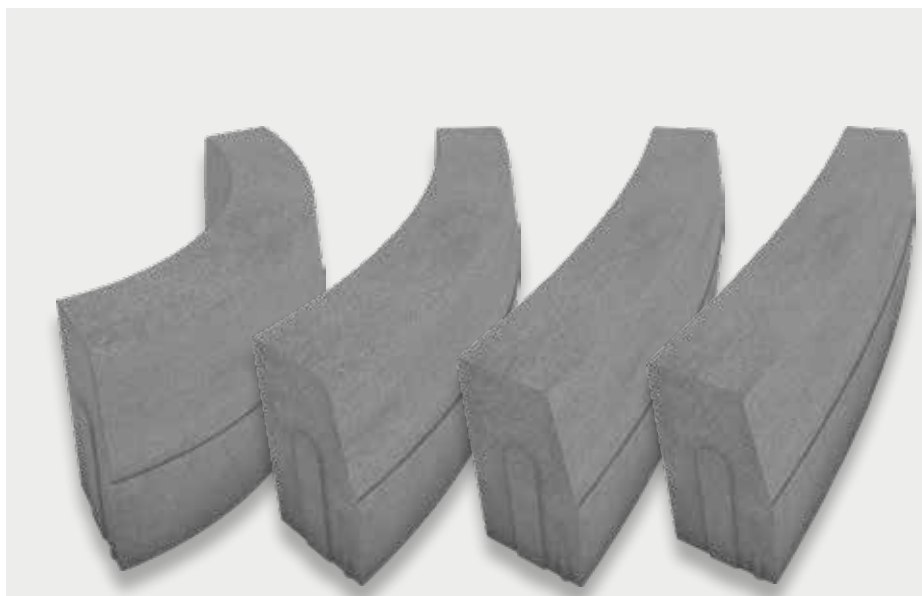

ZASTOSOWANIE

Wysokość 30 cm

obrzegowanie

przekrój
wysokość: 30 cm
długość: 78 cm

KRAWĘŻNIK ŁUKOWY · 15 WKŁĘŚŁY

WYS. [CM]	WYMIARY [CM]	RODZAJ	FAKTURA	KOLORYSTYKA	J.M.	CENA SUGEROWANA [PLN]		PAKOWANIE [PALETA]	
						CENA NETTO	CENA BRUTTO	ILOŚĆ [SZT.]	WAGA [KG]
30	15x78; R = 1 / 3 / 5 m	wklęsły	gładka	szary	szt.	56,76	69,81	15	1181

liczba sztuk na 1/4 okręgu | pojedynczy wymiar na palecie |

PRODUKT NA STRONIE WWW

KOLORYSTYKA

ZESKANUJ
QR KOD
I POZNAJ
SZCZEGÓŁY
PRODUKTU!

szary

ZASTOSOWANIE

Wysokość 30 cm
obrzegowanie

przekrój
wysokość: 30 cm
długość: 78 cm

KRAWĘŻNIK ŁUKOWY · 15 WYPUKŁY

WYS. [CM]	WYMIARY [CM]	RODZAJ	FAKTURA	KOLORYSTYKA	J.M.	CENA SUGEROWANA [PLN]		PAKOWANIE [PALETA]	
						CENA NETTO	CENA BRUTTO	ILOŚĆ [SZT.]	WAGA [KG]
30	15×78; R = 0,5 / 1 / 2 / 3 m	wypukły	gładka	szary	szt.	56,76	69,81	15	1181