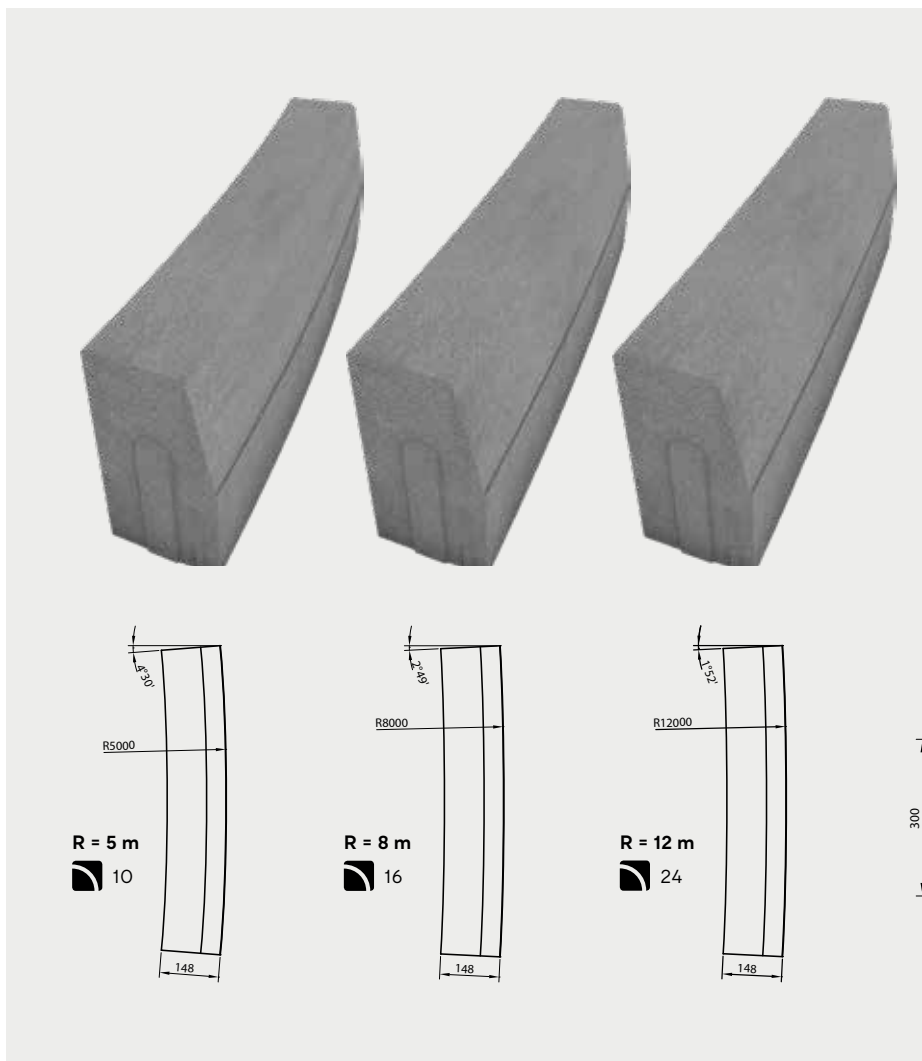

liczba sztuk na 1/4 okręgu | pojedynczy wymiar na palecie |

PRODUKT NA STRONIE WWW

KOLORYSTYKA

ZESKANUJ
QR KOD
I POZNAJ
SZCZEGÓŁY
PRODUKTU!

KLASYCZNE

szary

ZASTOSOWANIE

Wysokość 30 cm

obrzegowanie

przekrój
wysokość: 30 cm
długość: 75 cm

KRAWĘŻNIK ŁUKOWY · 15 WYPUKŁY

WYS. [CM]	WYMIARY [CM]	RODZAJ	FAKTURA	KOLORYSTYKA	J.M.	PAKOWANIE	
						ILOŚĆ NA PALECIE	WAGA KG
30	15×75; R = 0,5 / 1 / 2 / 3 m	wypukły	gładka	szary	szt.	15	1 181

liczba sztuk na 1/4 okręgu | pojedynczy wymiar na palecie |

PRODUKT NA STRONIE WWW

KOLORYSTYKA

ZESKANUJ
QR KOD
I POZNAJ
SZCZEGÓŁY
PRODUKTU!

KLASYCZNE

szary

ZASTOSOWANIE

Wysokość 30 cm
obrzegowanie

KRAWĘŻNIK ŁUKOWY · 15 WYPUKŁY

WYS. [CM]	WYMIARY [CM]	RODZAJ	FAKTURA	KOLORYSTYKA	J.M.	PAKOWANIE	
						ILOŚĆ NA PALECIE	WAGA KG
30	15×75; R = 5 / 8 / 12 m	wypukły	gładka	szary	szt.	15	1 181

liczba sztuk na 1/4 okręgu | pojedynczy wymiar na palecie |