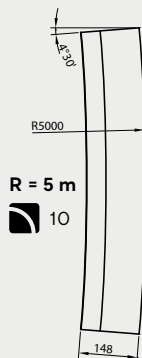

ZASTOSOWANIE

Wysokość 30 cm

obrzegowanie

przekrój
wysokość: 30 cm
długość: 78 cm

KRAWĘŻNIK ŁUKOWY · 15 WKŁĘŚŁY

WYS. [CM]	WYMIARY [CM]	RODZAJ	FAKTURA	KOLORYSTYKA	J.M.	CENA SUGEROWANA [PLN]		PAKOWANIE [PALETA]	
						CENA NETTO	CENA BRUTTO	ILOŚĆ [SZT.]	WAGA [KG]
30	15x78; R = 1 / 3 / 5 m	wklęsły	gładka	szary	szt.	56,76	69,81	15	1181

liczba sztuk na 1/4 okręgu | pojedynczy wymiar na palecie |

PRODUKT NA STRONIE WWW

KOLORYSTYKA

ZESKANUJ
QR KOD
I POZNAJ
SZCZEGÓŁY
PRODUKTU!

szary

ZASTOSOWANIE

Wysokość 30 cm
obrzegowanie

przekrój
wysokość: 30 cm
długość: 78 cm

KRAWĘŻNIK ŁUKOWY · 15 WYPUKŁY

WYS. [CM]	WYMIARY [CM]	RODZAJ	FAKTURA	KOLORYSTYKA	J.M.	CENA SUGEROWANA [PLN]		PAKOWANIE [PALETA]	
						CENA NETTO	CENA BRUTTO	ILOŚĆ [SZT.]	WAGA [KG]
30	15×78; R = 0,5 / 1 / 2 / 3 m	wypukły	gładka	szary	szt.	56,76	69,81	15	1181