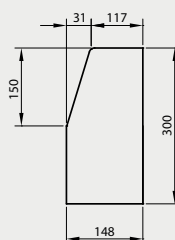

ZASTOSOWANIE

Wysokość 30 cm

obrzegowanie

przekrój
wysokość: 30 cm
długość: 75 cm

KRAWĘŻNIK ŁUKOWY · 15 WKŁĘŚŁY

WYS. [CM]	WYMIARY [CM]	RODZAJ	FAKTURA	KOLORYSTYKA	J.M.	PAKOWANIE	
						ILOŚĆ NA PALECIE	WAGA KG
30	15×75; R = 1 / 3 / 5 m	wklęsły	gładka	szary	szt.	15	1 181

liczba sztuk na 1/4 okręgu | pojedynczy wymiar na palecie |

PRODUKT NA STRONIE WWW

KOLORYSTYKA

ZESKANUJ
QR KOD
I POZNAJ
SZCZEGÓŁY
PRODUKTU!

KLASYCZNE

szary

ZASTOSOWANIE

Wysokość 30 cm

obrzegowanie

przekrój
wysokość: 30 cm
długość: 75 cm

KRAWĘŻNIK ŁUKOWY · 15 WYPUKŁY

WYS. [CM]	WYMIARY [CM]	RODZAJ	FAKTURA	KOLORYSTYKA	J.M.	PAKOWANIE	
						ILOŚĆ NA PALECIE	WAGA KG
30	15×75; R = 0,5 / 1 / 2 / 3 m	wypukły	gładka	szary	szt.	15	1 181

KRAWĘŻNIK ŁUKOWY · 15 WYPUKŁY

WYS. [CM]	WYMIARY [CM]	RODZAJ	FAKTURA	KOLORYSTYKA	J.M.	PAKOWANIE	
						ILOŚĆ NA PALECIE	WAGA KG
30	15×75; R = 5 / 8 / 12 m	wypukły	gładka	szary	szt.	15	1 181

liczba sztuk na 1/4 okręgu | pojedynczy wymiar na palecie |