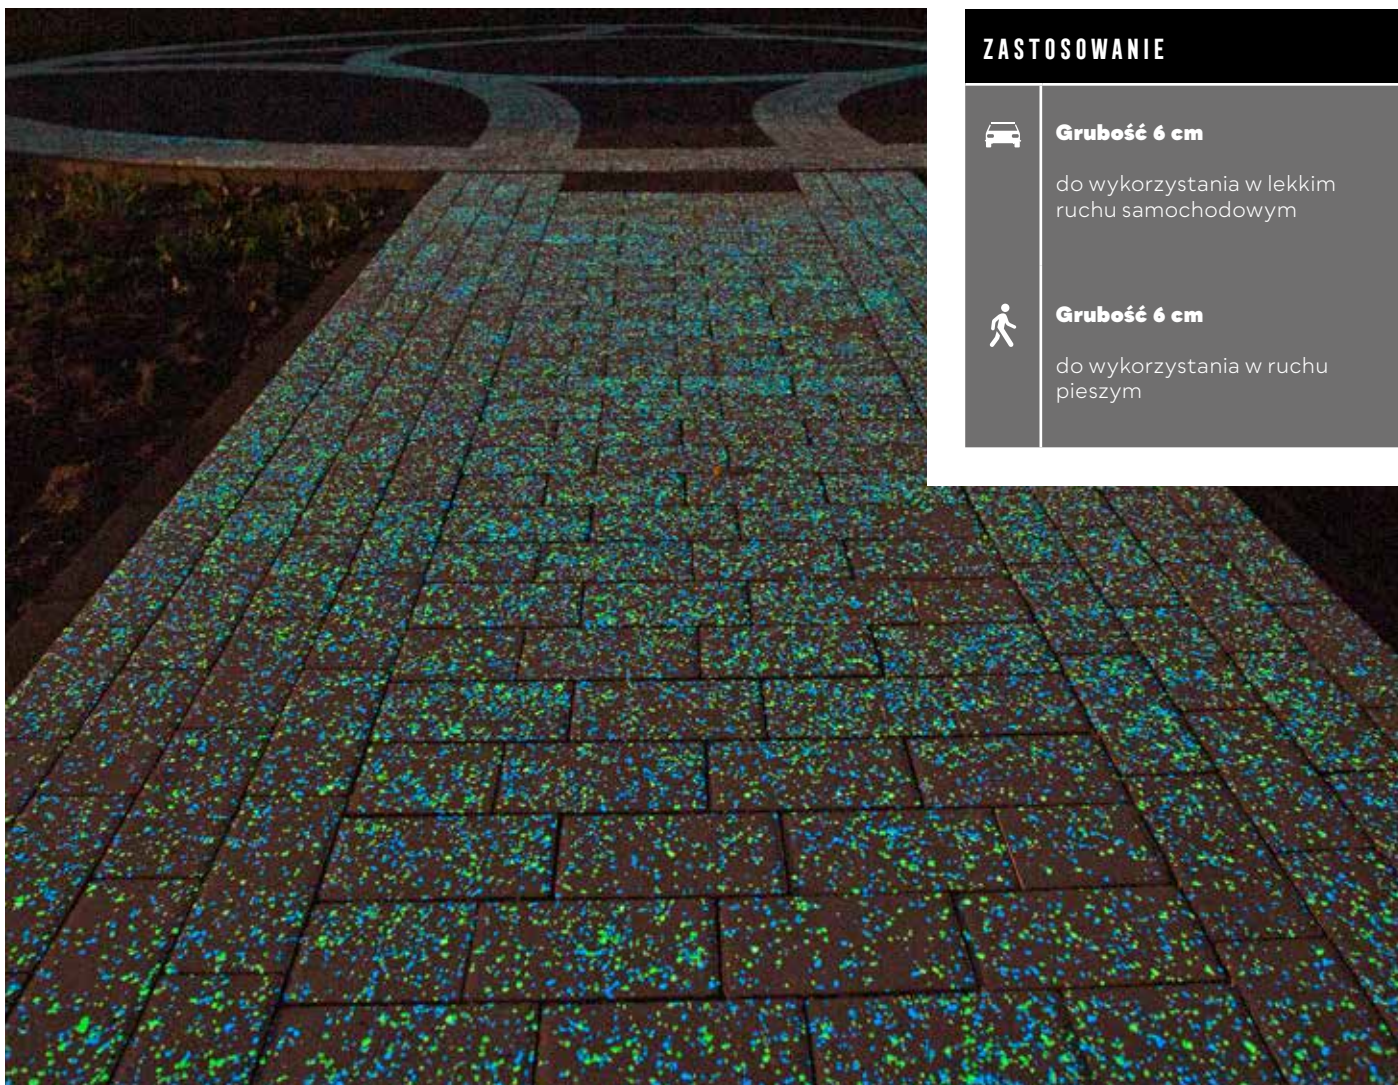

KOSTKI SZLACHETNE

GŁADKA | MONOKOLOR | GR. [CM]: 6

ZASTOSOWANIE

Grubość 6 cm

do wykorzystania w lekkim ruchu samochodowym

Grubość 6 cm

do wykorzystania w ruchu pieszym

POLBRUK LUMIA | GŁADKA | MONOKOLOR | GR. [CM]: 6

GR. [CM]	WYMIARY [CM]	FAKTURA	KOLOR	J.M.	CENA NETTO [PLN]	CENA BRUTTO [PLN]
6	10×20 10×10 brzegówka	gładka	biały, stalowy, bazaltowy	szt.	7,00	8,61

| komplet wymiarów na palecie |

NA STRONIE WWW

KOLORYSTYKA | GŁADKA | MONOKOLOR

biały

stalowy

bazaltowy