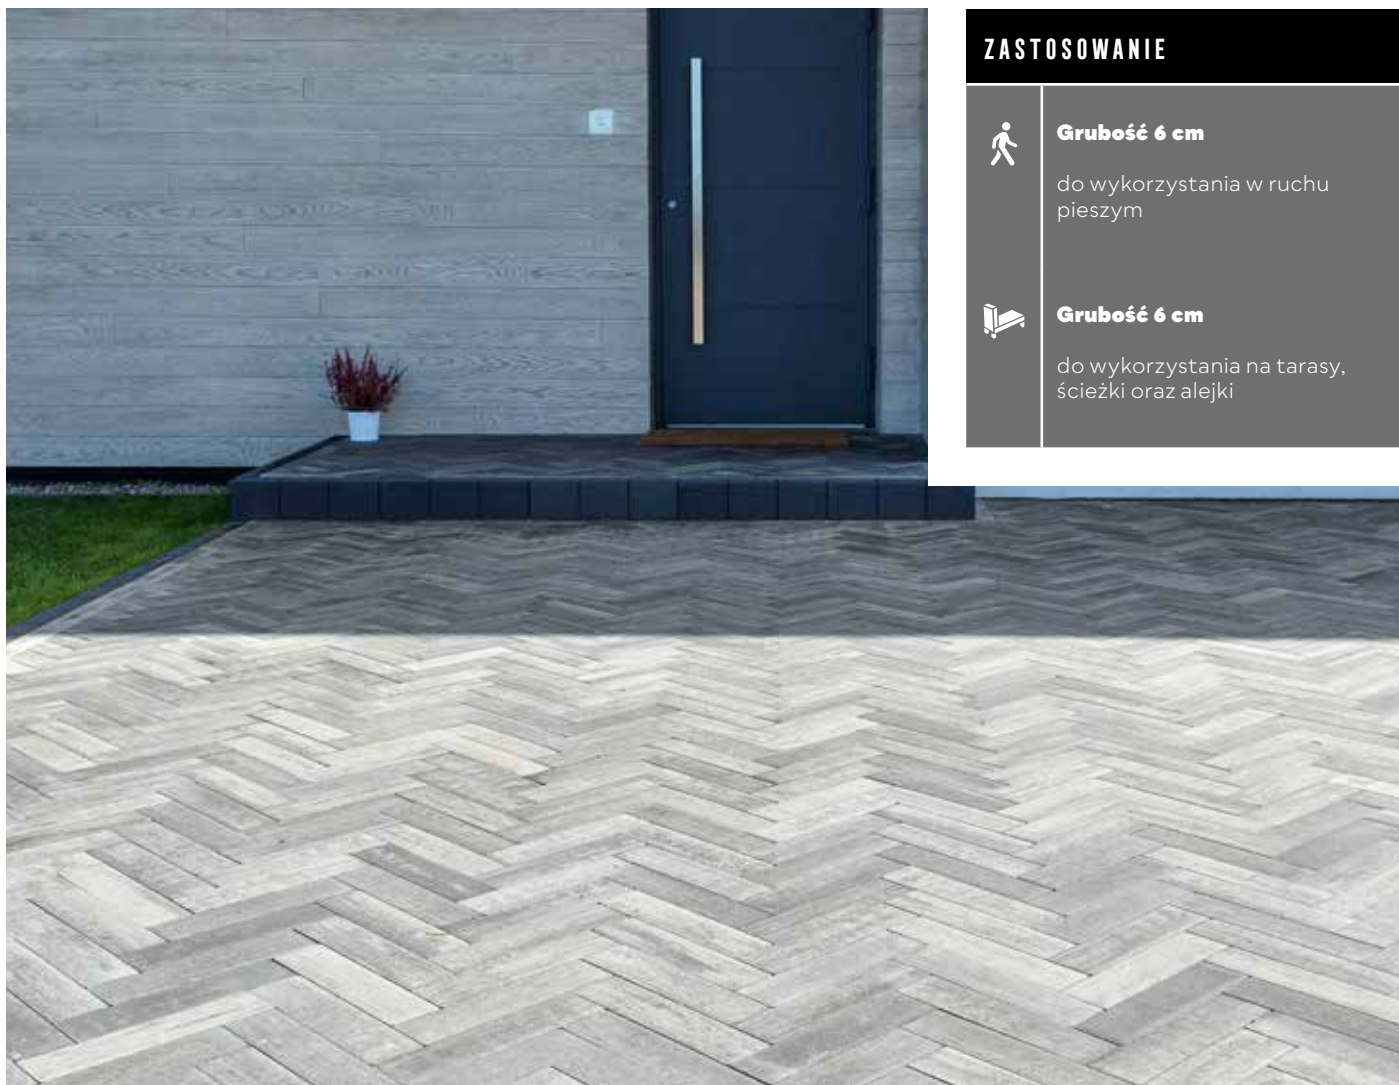

KOSTKI SZLACHETNE

GŁADKA | MELANŻ | GR. [CM]: 6

ZASTOSOWANIE

Grubość 6 cm

do wykorzystania w ruchu pieszym

Grubość 6 cm

do wykorzystania na tarasy, ścieżki oraz alejki

POLBRUK METRIK | GŁADKA | MELANŻ | GR. [CM]: 6

GR. [CM]	WYMIARY [CM]	FAKTURA	KOLOR	J.M.	CENA NETTO [PLN]	CENA BRUTTO [PLN]
6	7x28	gładka	nerino (biało-szaro-czarny), korten (grafitowo-brązowo-pomarańczowy) †	m ²	66,00	81,18

| pojedynczy wymiar na palecie | † kolor dostępny na zamówienie |

NA STRONIE WWW

KOLORYSTYKA | GŁADKA | MELANŻ

nerino

korten

KOSTKI SZLACHETNE

GŁADKA | MONOKOLOR | GR. [CM]: 6

ZASTOSOWANIE

Grubość 6 cm

do wykorzystania w ruchu pieszym

Grubość 6 cm

do wykorzystania na tarasy, ścieżki oraz alejki

POLBRUK METRIK | GŁADKA | MONOKOLOR | GR. [CM]: 6

GR. [CM]	WYMIARY [CM]	FAKTURA	KOLOR	J.M.	CENA NETTO [PLN]	CENA BRUTTO [PLN]
6	7x28	gładka	biały, stalowy, bazaltowy	m ²	66,00	81,18