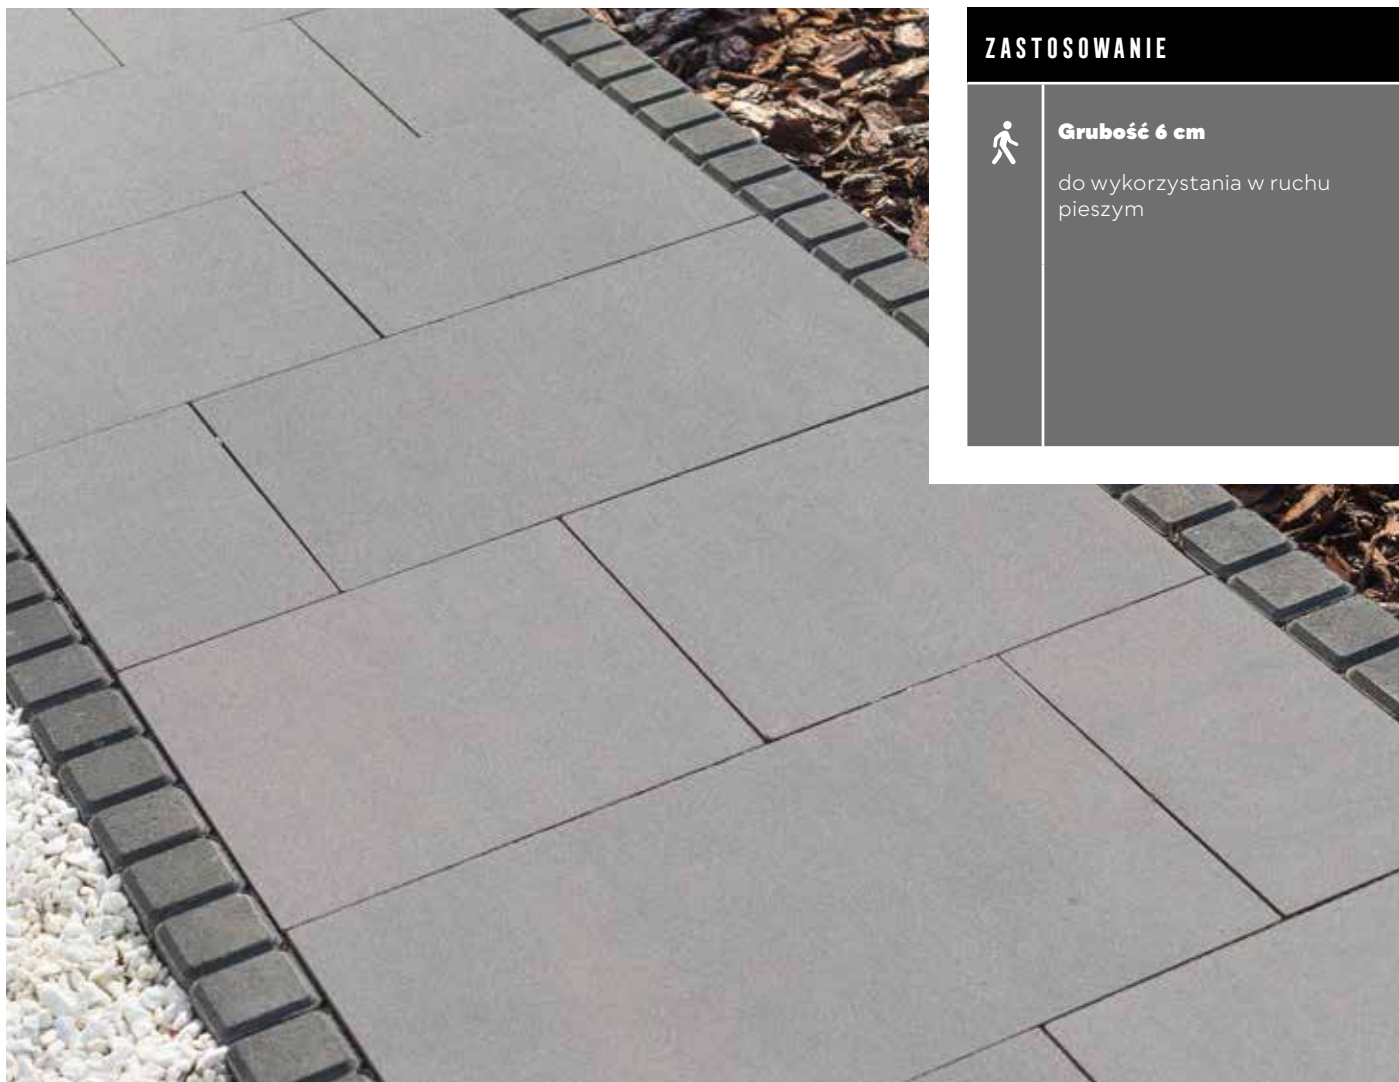

| komplet wymiarów na palecie | podział regionalny na stronie 4 - 5 |

| kolorystyka Polbruk MultiComplex dostępna w Regionach Zachód i Północ na stronie 32 |

KOLORYSTYKA | GŁADKA | MELANŻ

nerino

alpen

ivory

latte

cortado

KOSTKI SZLACHETNE

GŁADKA | MONOKOLOR | GR. [CM]: 6

ZASTOSOWANIE

Grubość 6 cm

do wykorzystania w ruchu
pieszym

POLBRUK MULTICOMPLEX | GŁADKA | MONOKOLOR | GR. [CM]: 6