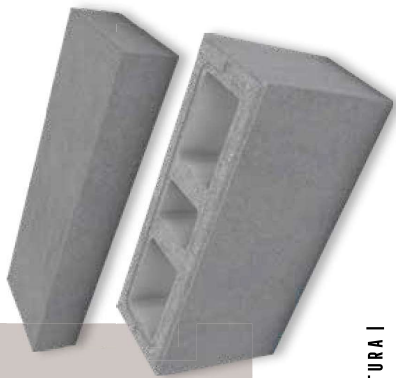

OGRODZENIE MURRO XL

WYSOKOŚĆ 31/10 CM

Zeskanuj QR KOD i poznaj szczegóły produktu!

| daszek słupkowy/międzysłupkowy
płaski 22,4×67,2 cm | wysokość: 10 cm |
| pustak słupkowy/międzysłupkowy
22,4×67,2 cm | wysokość: 31 cm |

ICO | KOLOR: SZARY BŁADKI I

I KOLORYTYKA I FAKTURA I

I OFERTA REGIONALNA I

BLADKA MAŁA ARCHITEKTURA	nerino	nerino II	onyx	latte
	REGION CENTRUM REGION ZACHOD	REGION POLUDNIOWE	REGION CENTRUM REGION ZACHOD	REGION CENTRUM REGION ZACHOD REGION POLUDNIOWE

BLADKA MAŁA ARCHITEKTURA	szary	grafitowy
	REGION CENTRUM REGION ZACHOD REGION POLUDNIOWE	REGION CENTRUM REGION ZACHOD REGION POLUDNIOWE

PODZIAŁ REGIONALNY ZNAJDUJESZ NA STRONACH 4 – 5	nerino	onyx	latte
	REGION CENTRUM REGION ZACHOD	REGION CENTRUM REGION ZACHOD	REGION CENTRUM REGION ZACHOD REGION POLUDNIOWE

ICO | ↑ | Wizualizacja A1 | Tekstura własna | Ogródzenie Murro XL | Faktura: **gładka** | kolor: **grafitowy** |

WYS. [CM]	WYMIARY [CM]	RODZAJ	FAKTURA	KOLORYTYKA	J.M.	CENA NETTO	CENA BRUTTO	ILUŚĆ [SZT.]	WAGA [KG]	PAKOWANIE (PALETA)
31*0		pustak słupkowy/ międzysłupkowy		nerino, nerino II, onyx, latte szary		67,00	82,41	15	911	
						56,00	68,88			
						65,00	79,95			
10*0	22,4×67,2	daszek słupkowy/ międzysłupkowy płaski	gładka	nerino, nerino II, onyx, latte szary		55,00	67,65	25	822,5	
						50,00	61,50			
						55,00	67,65			