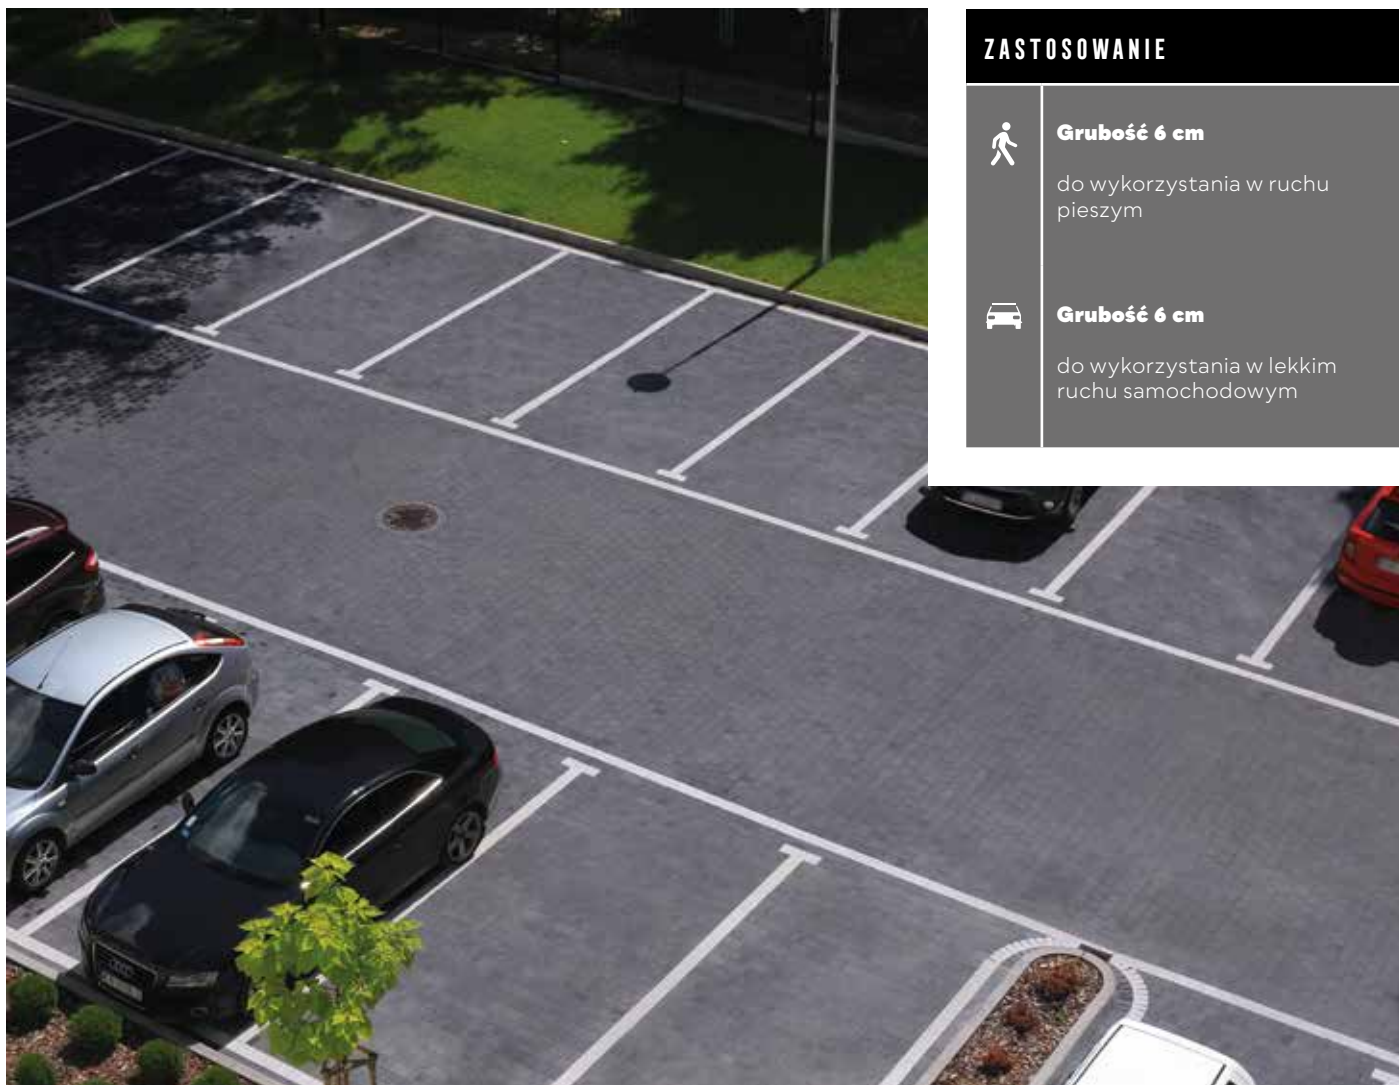

GŁADKA | KOLORY KLASYCZNE | GR. [CM]: 6

ZASTOSOWANIE

Grubość 6 cm

do wykorzystania w ruchu pieszym

Grubość 6 cm

do wykorzystania w lekkim ruchu samochodowym

POLBRUK NAPOLI | GŁADKA | KOLORY KLASYCZNE | GR. [CM]: 6