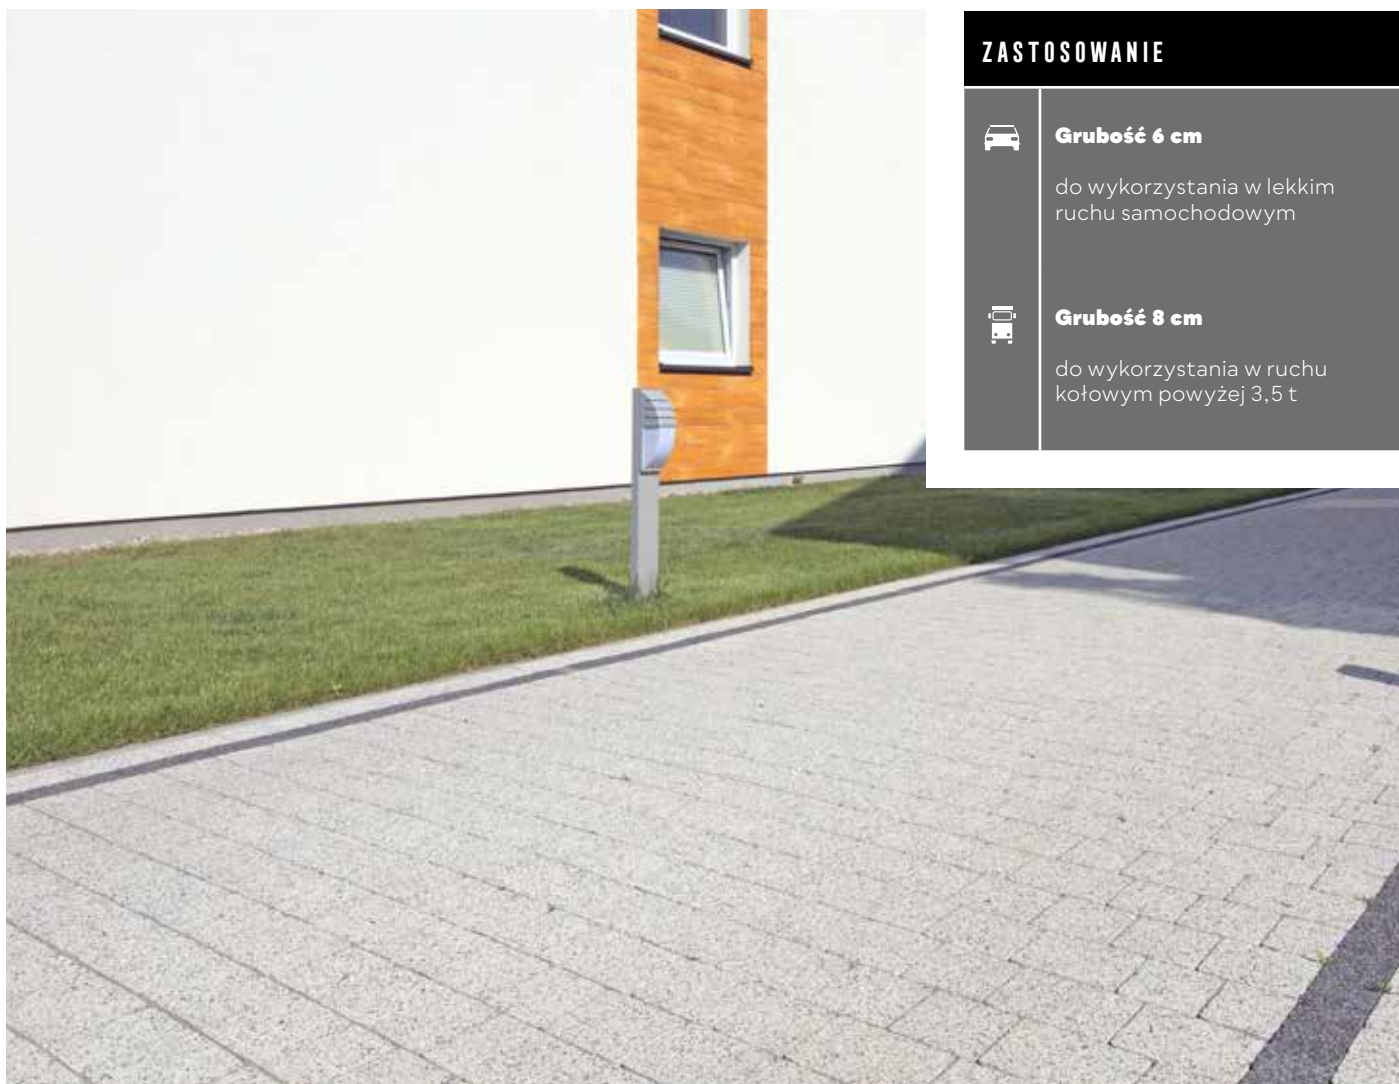

KOSTKI SZLACHETNE

PŁUKANA | GR. [CM]: 6/8

ZASTOSOWANIE

Grubość 6 cm

do wykorzystania w lekkim ruchu samochodowym

Grubość 8 cm

do wykorzystania w ruchu kołowym powyżej 3,5 t

POLBRUK NAPOLI | PŁUKANA | GR. [CM]: 6/8

GR. [CM]	WYMIARY [CM]	FAKTURA	KOLOR	J.M.	CENA NETTO [PLN]	CENA BRUTTO [PLN]
6	7×14	płukana	szary, grafitowy	m²	79,20	97,42
8	14×14					
	21×14					

| komplet wymiarów na palecie | † produkt dostępny na zamówienie |

NA STRONIE WWW

KOLORYSTYKA | PŁUKANA