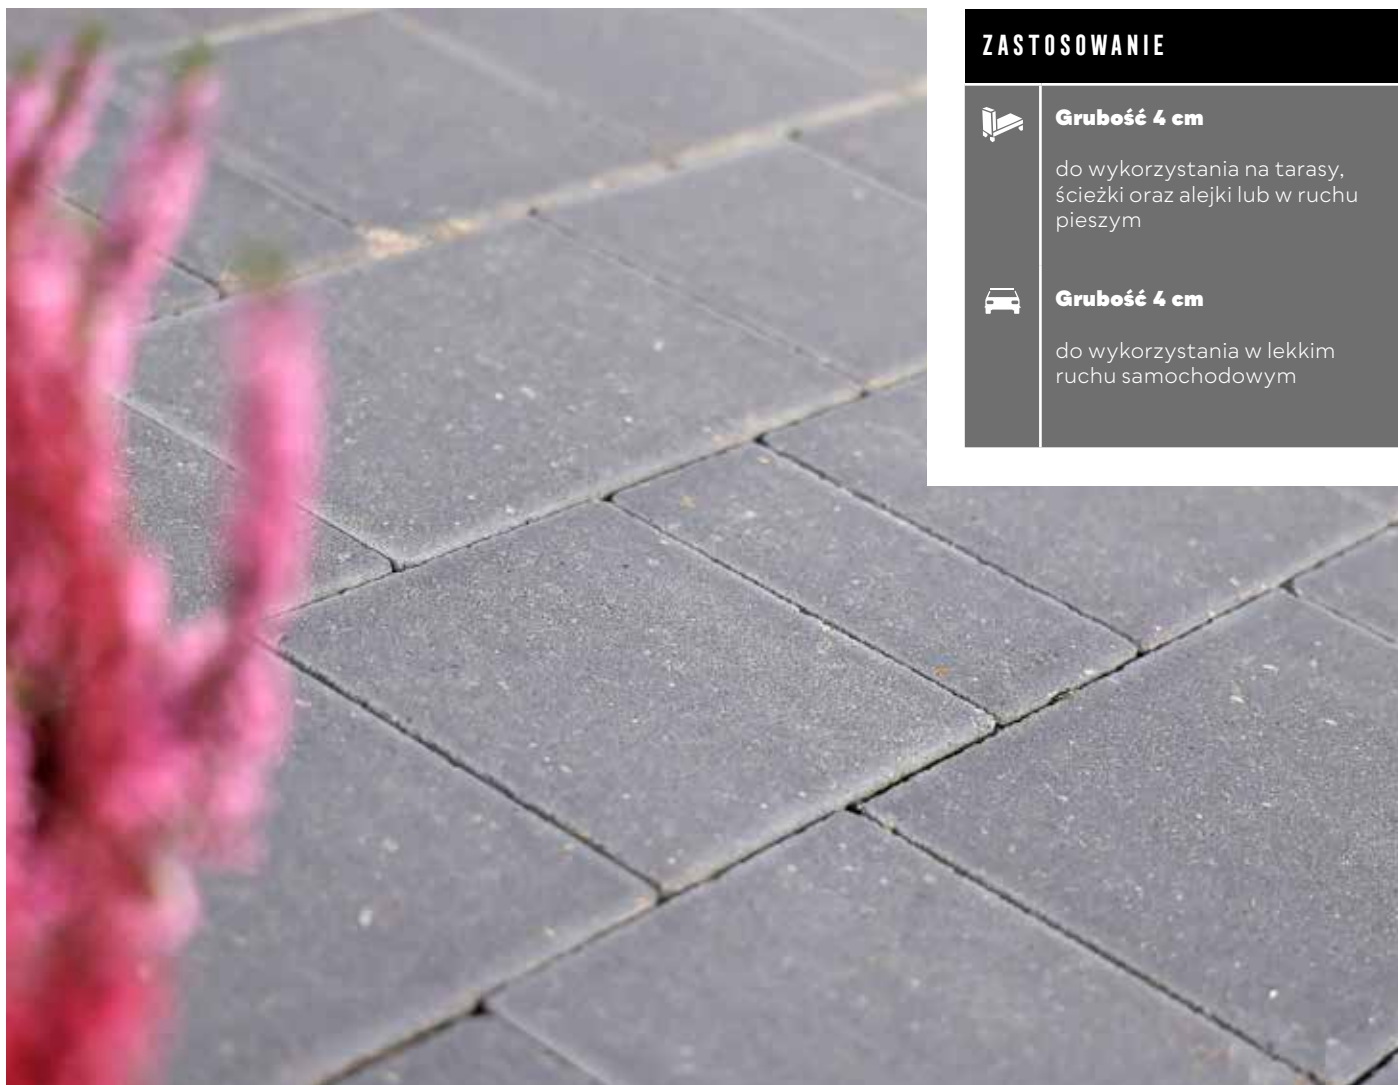

| komplet wymiarów na palecie | † produkt dostępny na zamówienie |

NA STRONIE WWW

KOLORYSTYKA | PŁUKANA

szary

grafitowy

ZASTOSOWANIE

**Grubość 4 cm**

do wykorzystania na tarasy, ścieżki oraz alejki lub w ruchu pieszym