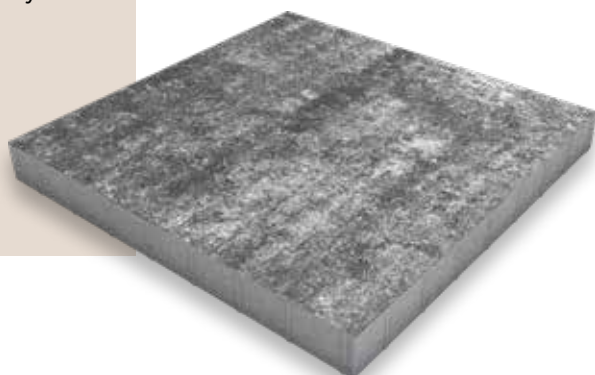

Zeskanuj QR KOD
i poznaj szczegóły
produktu!

POLBRUK PLANO

GRUBOŚĆ 8 CM

| 80×80 cm | grubość: 8 cm |

| | | KOLOR: NERINO GŁADKI |

| KOLORYSTYKA | FAKTURA |

| WSZYSTKIE REGIONY |

KOSTKI SZLACHETNE | KOSTKI DEKORACYJNE

ZASTOSOWANIE

Grubość 8 cm

do wykorzystania w ruchu pieszym

Grubość 8 cm

do wykorzystania w lekkim ruchu samochodowym

📷 | ↑ | Polbruk **Plano** | faktura: **gładka** | kolor: **grafitowy** | Obrzeże **Modern** | faktura: **gładka** | kolor: **grafitowy** |

GR. [CM]	WYMIARY [CM]	FAKTURA	KOLORYSTYKA	J.M.	CENA SUGEROWANA [PLN]		PAKOWANIE [PALETA]	
					CENA NETTO	CENA BRUTTO	ILOŚĆ [SZT.]	WAGA [KG]
8	80×80	gładka melanż	nerino, ivory	szt.	83,00	102,09	8	940
		gładka kolor	szary		77,50	95,32		
			grafitowy		78,00	95,94		
		płukana (drobnoptukana)	inez, ardo		98,00	120,54		