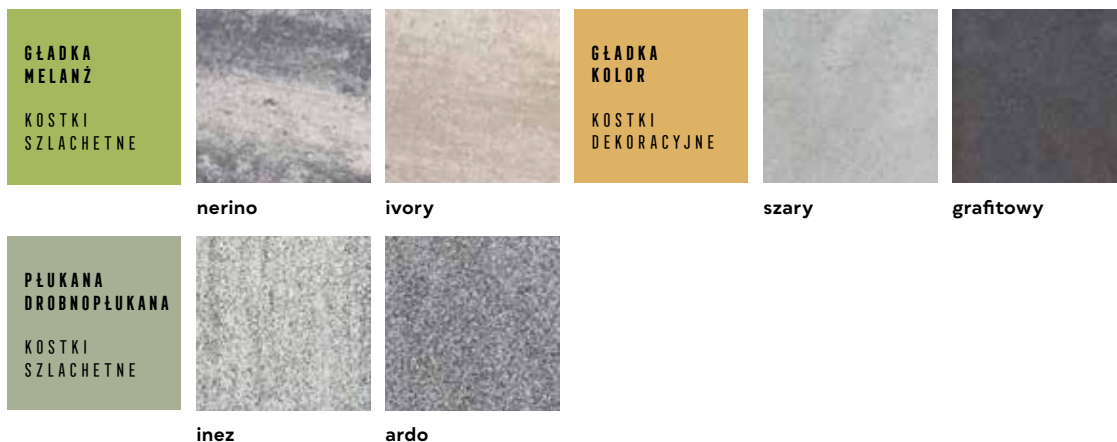

Zeskanuj QR KOD
i poznaj szczegóły
produktu!

POLBRUK PLANO

GRUBOŚĆ 8 CM

| 80×80 cm | grubość: 8 cm |

| | | KOLOR: NERINO GŁADKI |

| KOLORYSTYKA | FAKTURA |

| WSZYSTKIE REGIONY |

KOSTKI SZLACHETNE | KOSTKI DEKORACYJNE