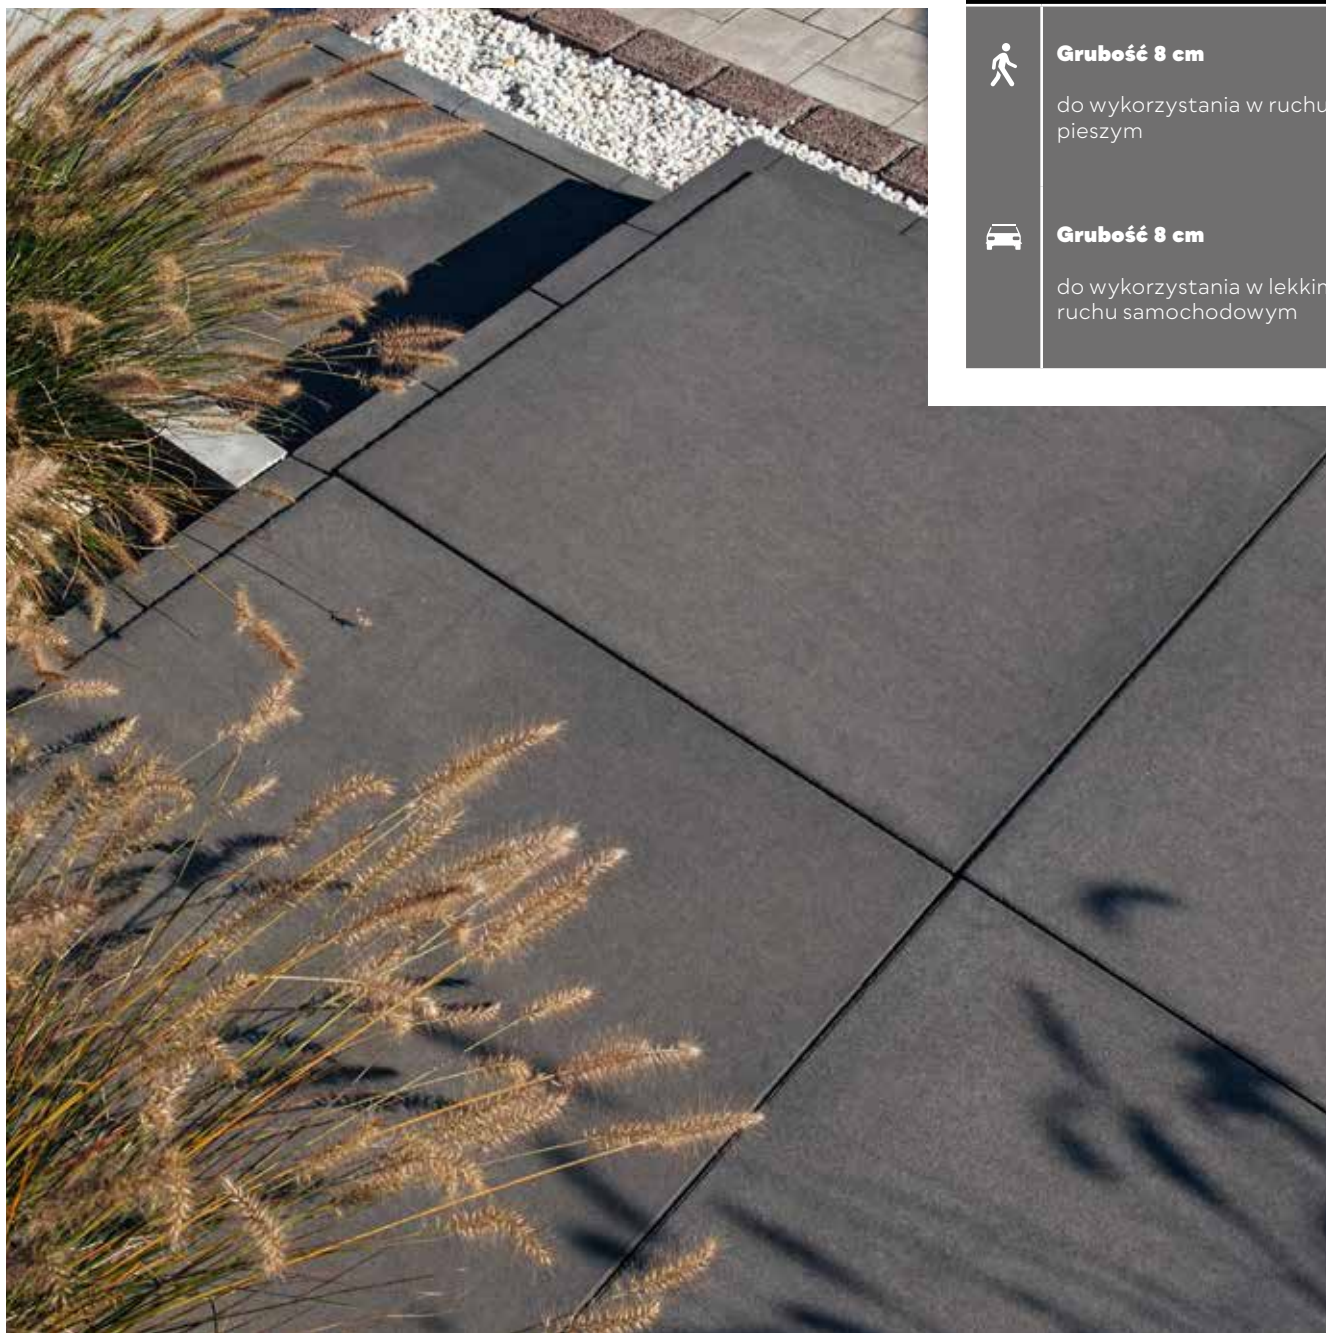

Zeskanuj QR KOD
i poznaj szczegóły
produktu!

POLBRUK PLANO

GRUBOŚĆ 8 CM

| 80×80 cm | grubość: 8 cm |

| | | KOLOR: NERINO GŁADKI |

| KOLORYSTYKA | FAKTURA |

| WSZYSTKIE REGIONY |

KOSTKI SZLACHETNE | KOSTKI DEKORACYJNE

ZASTOSOWANIE

Grubość 8 cm

do wykorzystania w ruchu pieszym

Grubość 8 cm

do wykorzystania w lekkim ruchu samochodowym

📷 | ↑ | Polbruk **Plano** | faktura: **gładka** | kolor: **grafitowy** | Obrzeże **Modern** | faktura: **gładka** | kolor: **grafitowy** |