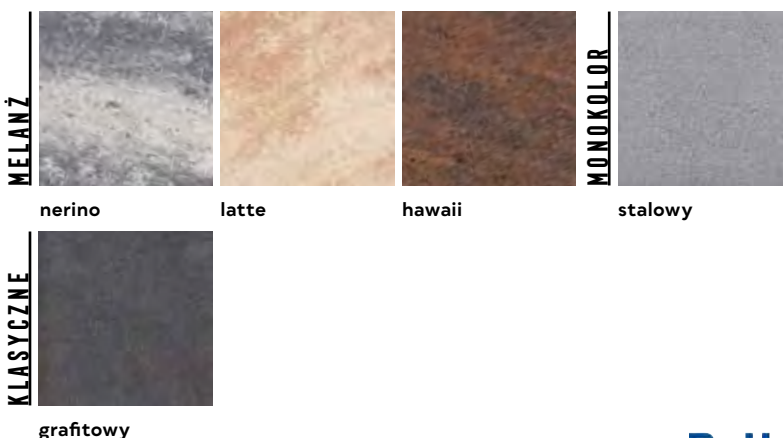

ZASTOSOWANIE

Wysokość 15 cm

schody

STOPIEŃ GRANDO 40

WYS. [CM]	WYMIARY [CM]	FAKTURA	KOLORYSTYKA	J.M.	PAKOWANIE	
					ILOŚĆ NA PALECIE	WAGA KG
15	40×100^A	gładka	nerino (biało-szaro-czarny), latte (biało-jasnopiaskowy), hawaii (brązowo-pomarańczowy) stalowy, grafitowy	szt.	8	1 155

| pojedynczy wymiar na palecie | Stopień Grando 46 (gładki | 15×46×100 cm) • 40 (gładki | 15×40×100 cm) – do wyczerpania zapasów |

PRODUKT NA STRONIE WWW

ZESKANUJ
QR KOD
I POZNAJ
SZCZEGÓŁY
PRODUKTU!

KOLORYSTYKA