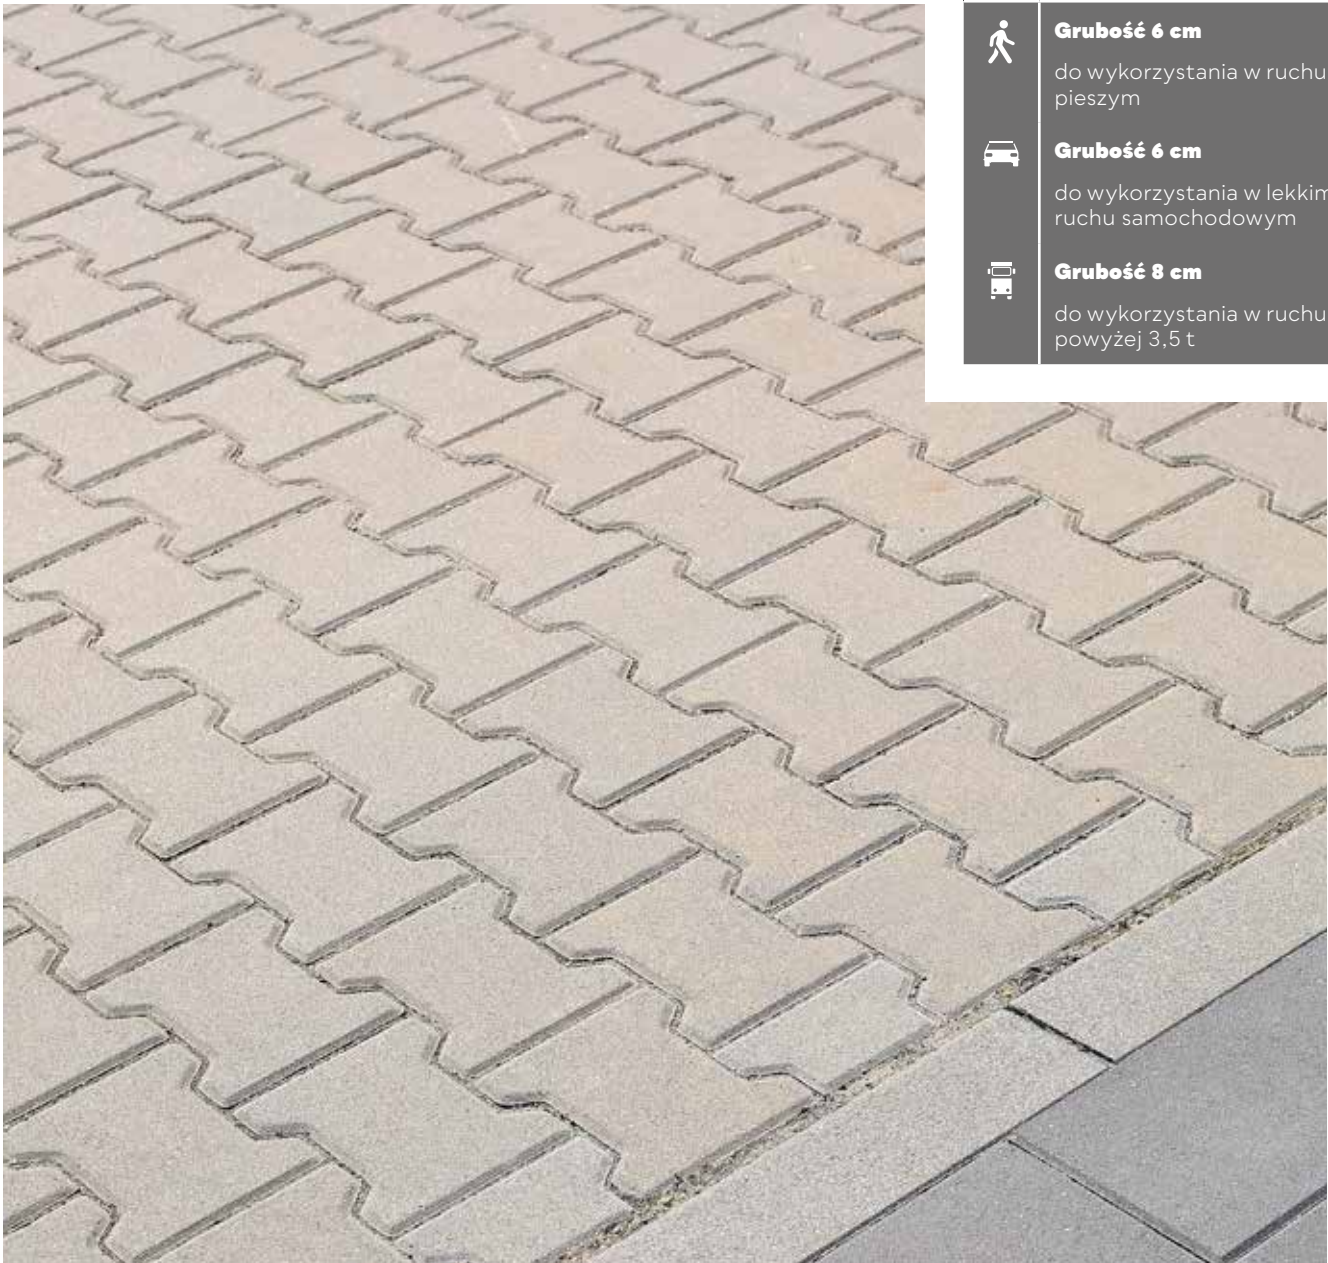

ZASTOSOWANIE

Grubość 6 cm

do wykorzystania w ruchu pieszym

Grubość 6 cm

do wykorzystania w lekkim ruchu samochodowym

Grubość 8 cm

do wykorzystania w ruchu powyżej 3,5 t

📷 | ↑ | Polbruk **Tetka Wykończenie** | faktura: **gładka** | kolor: **szary** | Polbruk **Tetka** | faktura: **gładka** | kolor: **szary** |