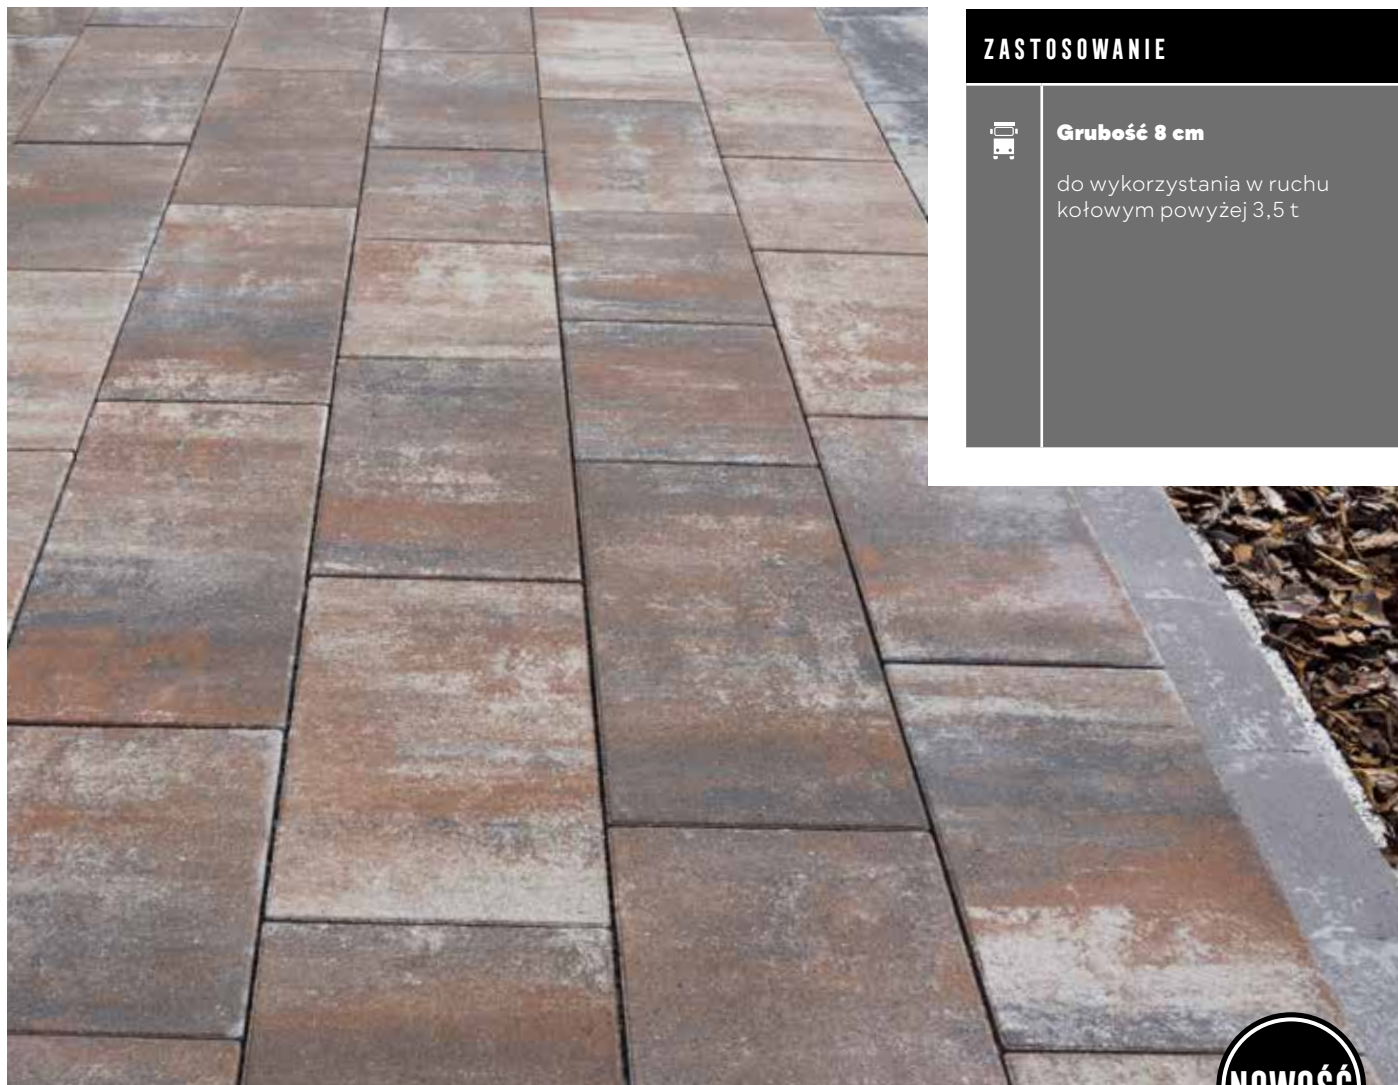

KOSTKI SZLACHETNE

GŁADKA | MELANŻ | GR. [CM]: 8

ZASTOSOWANIE

Grubość 8 cm

do wykorzystania w ruchu kołowym powyżej 3,5 t

POLBRUK TRIADA | GŁADKA | MELANŻ | GR. [CM]: 8

GR. [CM]	WYMIARY [CM]	FAKTURA	KOLOR	J.M.	CENA NETTO [PLN]	CENA BRUTTO [PLN]
8	20×30 20×40 20×50	gładka	nerino (biało-szaro-czarny), onyx (biało-szaro-pomarańczowy)	m ²	78,00	95,94

Grubość 8 cm

do wykorzystania w ruchu kołowym powyżej 3,5 t

POLBRUK TRIADA | GŁADKA | MONOKOLOR | GR. [CM]: 8

GR. [CM]	WYMIARY [CM]	FAKTURA	KOLOR	J.M.	CENA NETTO [PLN]	CENA BRUTTO [PLN]
8	20×30 20×40 20×50	gładka	stalowy	m ²	78,00	95,94

do wykorzystania w ruchu kołowym powyżej 3,5 t

NOWOŚĆ

POLBRUK TRIADA | GŁADKA | KOLORY KLASYCZNE | GR. [CM]: 8

GR. [CM]	WYMIARY [CM]	FAKTURA	KOLOR	J.M.	CENA NETTO [PLN]	CENA BRUTTO [PLN]
8	20x30	gładka	szary	m ²	60,00	73,80
	20x40		grafitowy		63,60	78,23
	20x50					