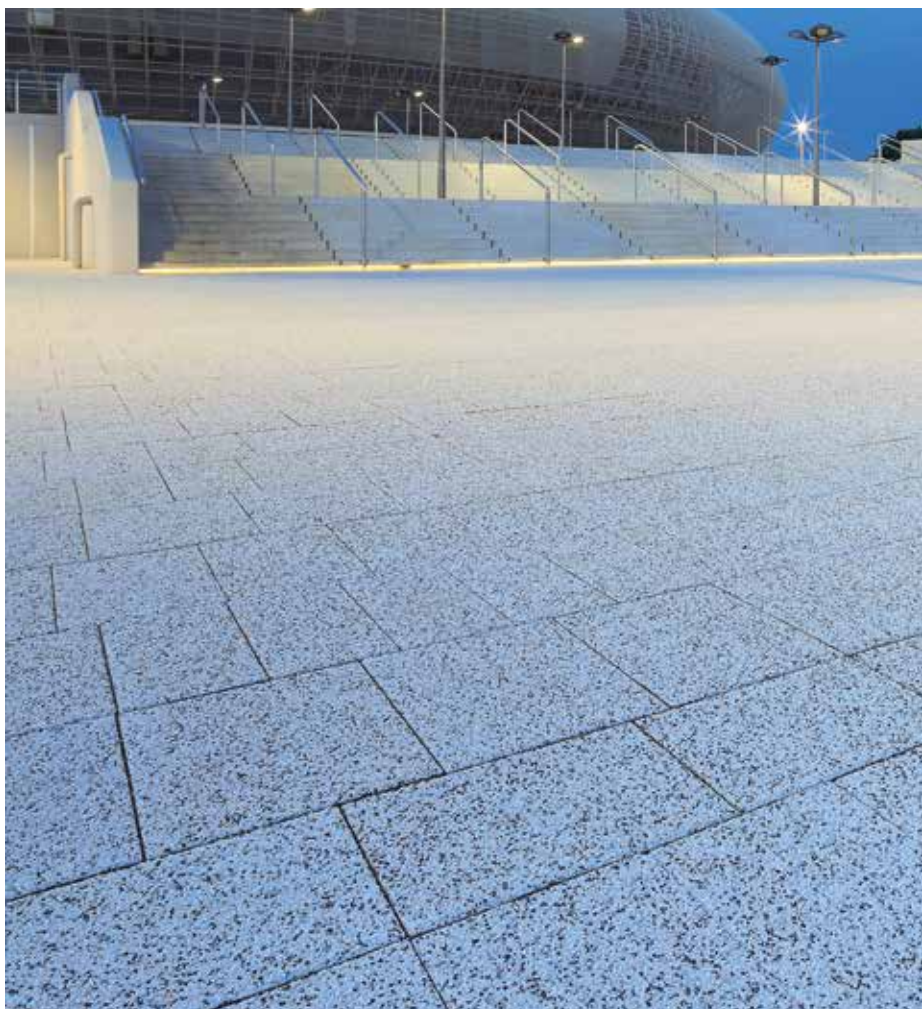

KOSTKI SZLACHETNE

PŁUKANA | GR. [CM]: 8

ZASTOSOWANIE

Grubość 8 cm

do wykorzystania w ruchu kołowym powyżej 3,5 t

POLBRUK URBANIKA | PŁUKANA | GR. [CM]: 8

GR. [CM]	WYMIARY [CM]	FAKTURA	KOLOR	J.M.	CENA NETTO [PLN]	CENA BRUTTO [PLN]
8	15×30 20×30 25×30 60×20	płukana	szary, grafitowy	m²	86,40	101,84
	60×20		inez (jasnoszary), ardo (ciemnoszary)			

| pojedynczy wymiar na palecie | ☒ produkt dostępny na zamówienie |

NA STRONIE WWW

KOLORYSTYKA | PŁUKANA