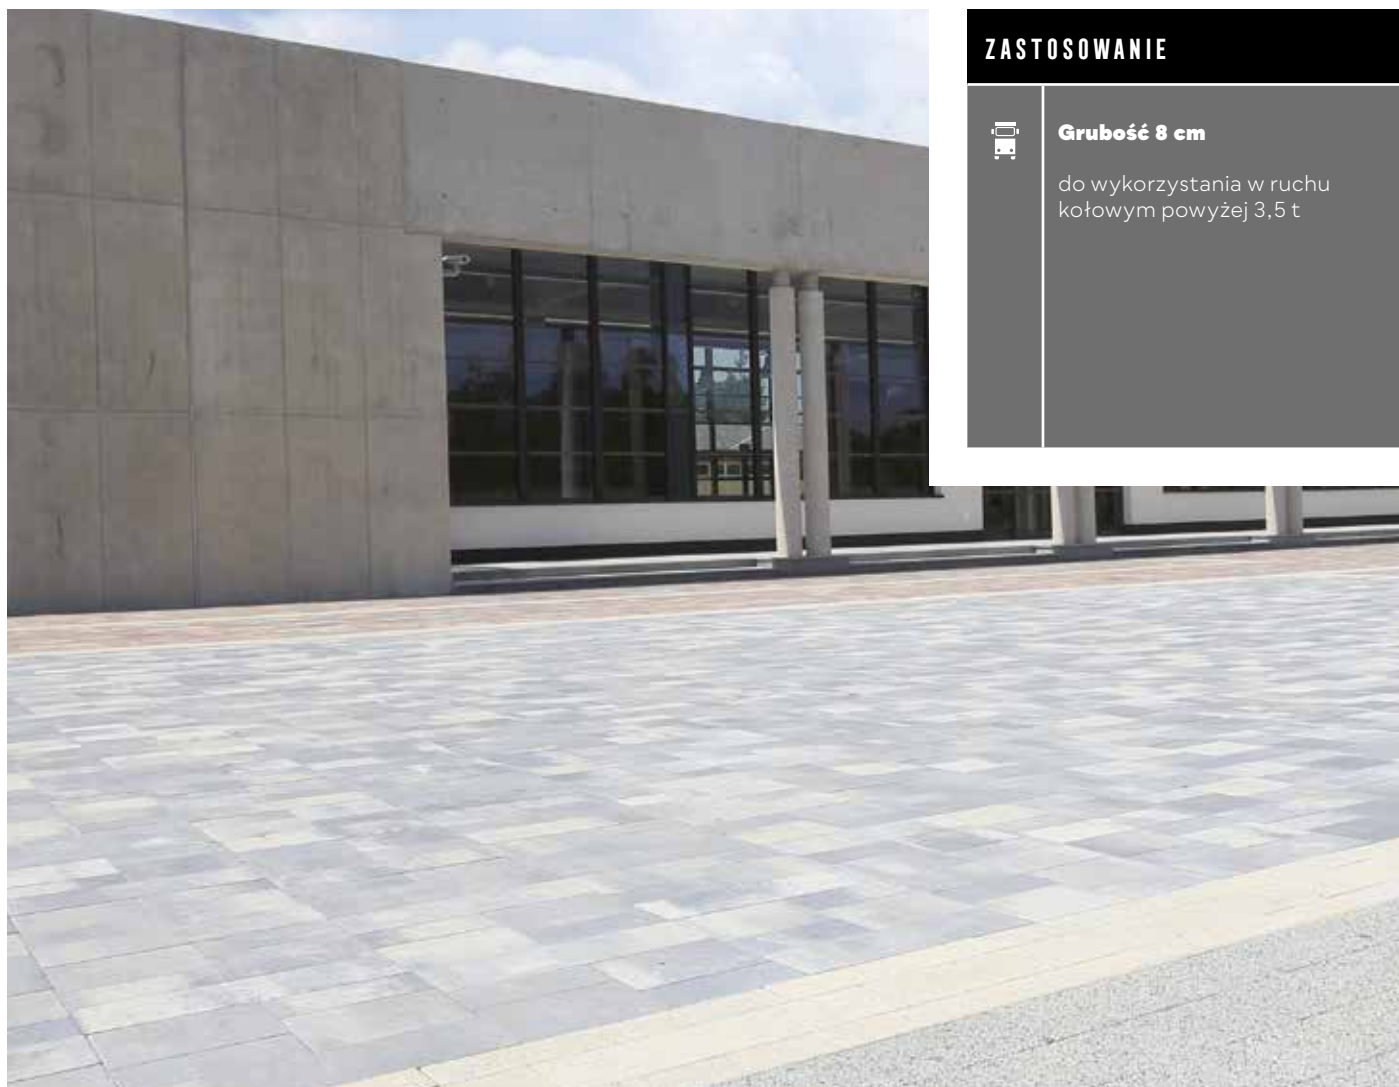

KOSTKI SZLACHETNE

GŁADKA | MELANŻ | GR. [CM]: 8

ZASTOSOWANIE

Grubość 8 cm

do wykorzystania w ruchu kołowym powyżej 3,5 t

POLBRUK URBANIKA | GŁADKA | MELANŻ | GR. [CM]: 8

GR. [CM]	WYMIARY [CM]	FAKTURA	KOLOR	J.M.	CENA NETTO [PLN]	CENA BRUTTO [PLN]
8	15×30 20×30 25×30 60×20	gładka	nerino (biało-szaro-czarny), onyx (biało-szaro-pomarańczowy)	m ²	78,00	95,94